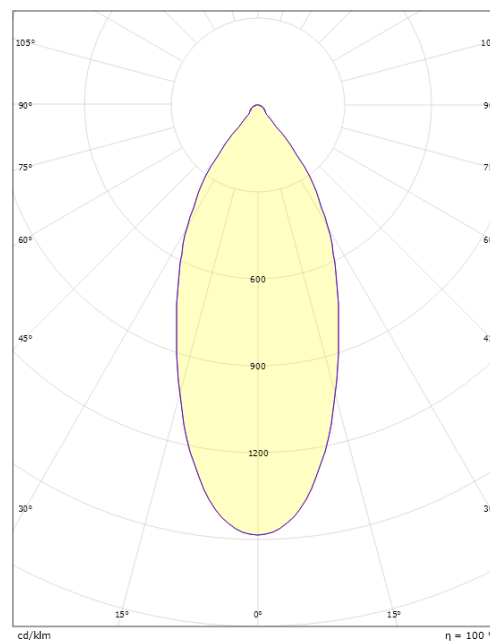

Junistar Soft TW Blanc 650lm (@4000K) 2000-4000K Ra>90 Tunable White LEDDim

Codes-articles: 903321
EAN: 7021989033219

Électrique

System wattage: 11W
Tension: 220-240V
Nombre maximal de luminaires par disjoncteur: B10: 74, B16: 118, C10: 74, C16: 118

Source lumineuse

Type de source lumineuse: LED
Luminous flux: 650lm (@4000K)
Efficacité: 59 lm/W
Température des couleurs: 2000-4000K
Rendu des couleurs (CRI): Ra>90
Facteur MacAdams: SDCM: 2
Durée de vie: L90/B10>100,000
Distribution de la lumière: Directe
Optique: Reflector
Faisceau: 42°

Contrôle/Dimming

Type: Tunable White LEDDim

Protection

Classe Isolation: Classe II SELV

Énergie et approbations

Source lumineuse de classe énergétique: F
Breeam: Conforme Hea 01 pour un éclairage sans scintillement

Matériaux et finition

Embase: Aluminium
Couleur: Blanc (RAL 9003)
Matériau de la verrine: Verre trempé

Montage/Connexion

Montage: Encastré, Intérieur / Extérieurs
Connexion: Bornier sans vis

Dimensions

Diameter (mm) D: 94
Cut-out (mm): 83
Profondeur de la cavité de plafond (mm): 51
Distance d'une surface inflammable (mm): 10mm
Poids (kg) brutto/netto: 0.696 / 0.58

Emballage

Dimensions de l'emballage (mm): 130 x 115 x 85

7 0 2 1 9 8 9 0 3 3 2 1 9