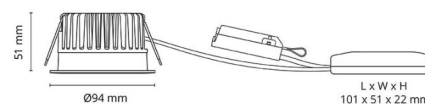

7 0 2 1 9 8 9 0 3 3 2 1 9