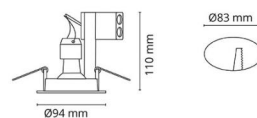

### Dimensions

Longueur (mm) L: 120  
 Largeur (mm) W: 120  
 Hauteur (mm) H: 112  
 Diameter (mm) D: 94  
 Cut-out (mm): 83  
 Profondeur de la cavité de plafond (mm): 110  
 Distance d'une surface inflammable (mm): 500mm  
 Poids (kg) brutto/netto: 0.36