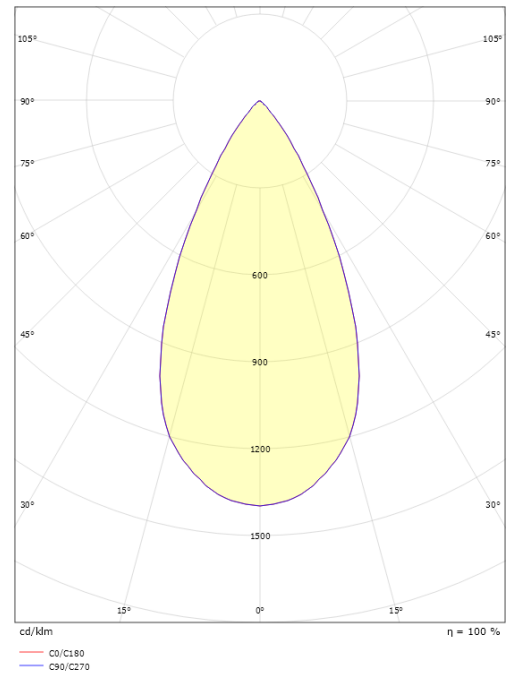

Luna Mini Graphite 92lm 3000K Ra>80 dimmable, en fonction du alimentation

Codes-articles: 630016
 EAN: 7021986300161

Électrique

System wattage: 1.5W
 Tension: 24V

Source lumineuse

Type de source lumineuse: LED
 Luminous flux: 92lm
 Efficacité: 61 lm/W
 Température des couleurs: 3000K
 Rendu des couleurs (CRI): Ra>80
 Facteur MacAdams: SDCM: 3
 Durée de vie: L80/B20>50,000
 Distribution de la lumière: Directe
 Optique: Lentille
 Groupe de risque photobiologique: RG 1

Montage/Connexion

Montage: Encastré, Extérieurs

Dimensions

Longueur (mm) L: 46
 Largeur (mm) W: 28
 Hauteur (mm) H: 46
 Profondeur (D): 46
 Cut-out (mm): 25
 Poids (kg) brutto/netto: 0.145 / 0.132

Emballage

Dimensions de l'emballage (mm): 100 x 65 x 50

7 0 2 1 9 8 6 3 0 0 1 6 1