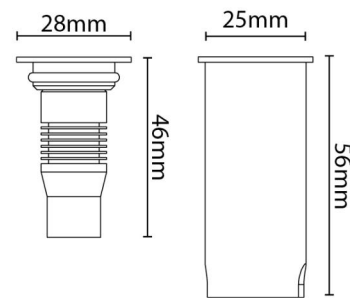

Montage/Connexion

Montage: Encastré, Extérieurs

Dimensions

Longueur (mm) L: 46
 Largeur (mm) W: 28
 Hauteur (mm) H: 46
 Profondeur (D): 46
 Cut-out (mm): 25
 Poids (kg) brutto/netto: 0.145 / 0.132

Emballage

Dimensions de l'emballage (mm): 100 x 65 x 50

7 0 2 1 9 8 6 3 0 0 1 6 1