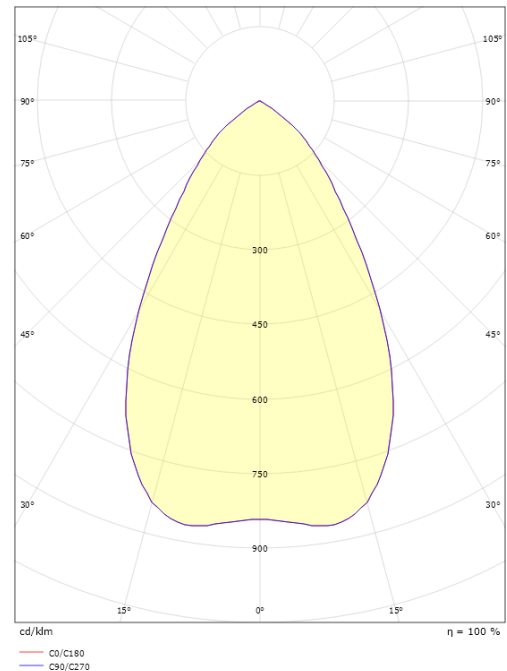

Emballage

Dimensions de l'emballage (mm): 240 x 240 x 102