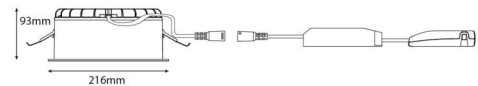

Source lumineuse

Type de source lumineuse: LED
Luminous flux: 2290lm
Emergency lumen: EM 320lm
Efficacité: 104 lm/W
Température des couleurs: 3000K
Rendu des couleurs (CRI): Ra>80
Facteur MacAdams: SDCM: 2
Durée de vie: L90/B10>100,000
Distribution de la lumière: Directe
Optique: Réflecteur noir
Faisceau: 63°
UGR: UGR<19
Groupe de risque photobiologique: RG 1