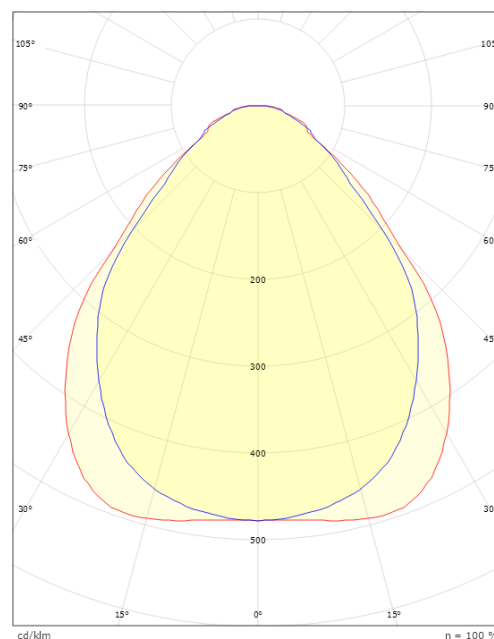

Sense Pro 600x600

Sense Pro 600x600 Blanc 3000K Ra>80

Codes-articles: 212670
EAN: 7021982126703
Remplace: 212154

Source lumineuse

Type de source lumineuse:	LED
Température des couleurs:	3000K
Rendu des couleurs (IRC / Ra):	Ra>80
Facteur MacAdams:	SDCM: 3
Durée de vie:	L80/B20>100,000
Durée de vie:	L90>50,000
Distribution de la lumière:	Directe
Optique:	Opalprism
Faisceau:	110°
Groupe de risque photobiologique:	RG 0

Protection

Classe Isolation:	Classe III
IK Class:	IK06
IP Class:	IP40/IP20

Énergie et approbations

Source lumineuse de classe énergétique: C

Matériaux et finition

Embase:	Aluminium
Couleur:	White smooth (Ral 9016 gloss 30)
Matériau de la verrine:	Acrylique (PMMA)

Montage/Connexion

Montage:	Encastré, Intérieur
Module:	Structure portante en T 15/24 mm
Connexion:	Quick connector

Dimensions

Longueur (mm) L:	597
Largeur (mm) W:	597
Hauteur (mm) H:	11
Poids (kg) brut/netto:	3.05 / 2.55

Emballage

Dimensions de l'emballage (mm): 628 x 630 x 33

cd/kdm

η = 100 %

— C0/C180
— C90/C270

7 0 2 1 9 8 2 1 2 6 7 0 3