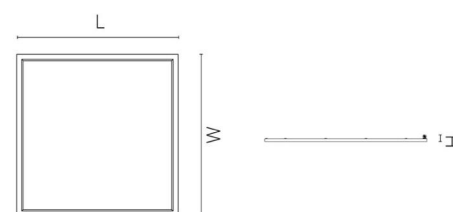

Sense Pro 600x600

Sense Pro 600x600 Blanc 3000K Ra>80

Codes-articles: 212670
EAN: 7021982126703
Remplace: 212154

Source lumineuse

Type de source lumineuse:	LED
Température des couleurs:	3000K
Rendu des couleurs (IRC / Ra):	Ra>80
Facteur MacAdams:	SDCM: 3
Durée de vie:	L80/B20>100,000
Durée de vie:	L90>50,000
Distribution de la lumière:	Directe
Optique:	Opalprism
Faisceau:	110°
Groupe de risque photobiologique:	RG 0

Protection

Classe Isolation:	Classe III
IK Class:	IK06
IP Class:	IP40/IP20

Énergie et approbations

Source lumineuse de classe énergétique: C

Matériaux et finition

Embase:	Aluminium
Couleur:	White smooth (Ral 9016 gloss 30)
Matériau de la verrine:	Acrylique (PMMA)

Montage/Connexion

Montage:	Encastré, Intérieur
Module:	Structure portante en T 15/24 mm
Connexion:	Quick connector

Dimensions

Longueur (mm) L:	597
Largeur (mm) W:	597
Hauteur (mm) H:	11
Poids (kg) brut/netto:	3.05 / 2.55

Emballage

Dimensions de l'emballage (mm): 628 x 630 x 33

cd/kdm

η = 100 %

— C0/C180
— C90/C270

7 0 2 1 9 8 2 1 2 6 7 0 3