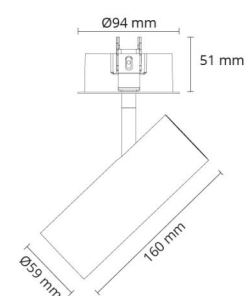

Tube Mini

Tube Mini Blanc Ø59 Anneau Aluminium

Codes-articles: 320683
EAN: 7021983206831

Énergie et approbations

BVB:  Oui

Matériaux et finition

Embase: Aluminium
Couleur: Blanc mat (RAL 9003)

Montage/Connexion

Montage: Intérieur

Dimensions

Longueur (mm) L: 55
Largeur (mm) W: 7
Hauteur (mm) H: 18
Diameter (mm) D: 55
Poids (kg) brutto/netto: 0.046 / 0.024

Emballage

Dimensions de l'emballage (mm): 85 x 85 x 20

7 0 2 1 9 8 3 2 0 6 8 3 1