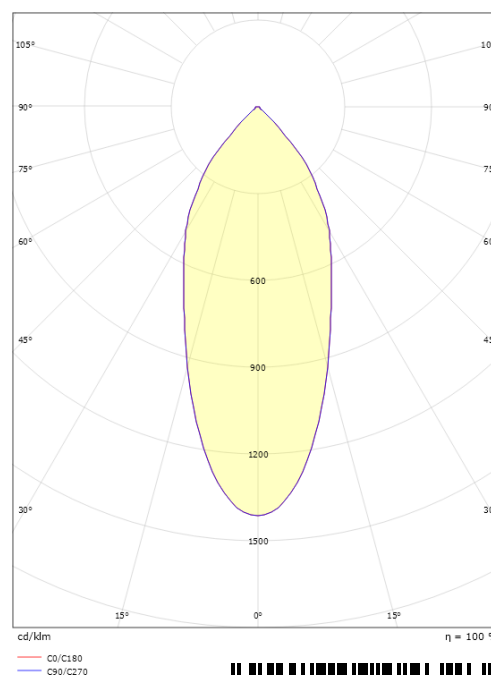

UniLED IsoSafe Airtight Noir 680lm 3000K Ra 98 Coupure de phase descendante

Codes-articles: 904323
EAN: 7021989043232

Électrique

Wattage: 7W
System wattage: 8.5W
Tension: 220-240V
Nombre maximal de luminaires par disjoncteur: B10: 77, B16: 123, C10: 77, C16: 123

Source lumineuse

Type de source lumineuse: LED
Luminous flux: 680lm
Efficacité: 80 lm/W
Température des couleurs: 3000K
Rendu des couleurs (CRI): Ra 98
Facteur MacAdams: SDCM: 2
Durée de vie: L90/B10 > 100,000
Distribution de la lumière: Directe
Optique: Reflector
Faisceau: 42°

Contrôle/Dimming

Type: Coupure de phase descendante

Protection

Classe Isolation: Classe II SELV

Énergie et approbations

Source lumineuse de classe énergétique: F
Breeam: Conforme Hea 01 pour un éclairage sans scintillement

Matériaux et finition

Embase: Aluminium
Couleur: Noir (RAL 9004)
Matériau de la verrine: Verre trempé

Montage/Connexion

Montage: Encastré, Intérieur / Extérieurs
Connexion: Bornier sans vis

Dimensions

Hauteur (mm) H: 37
Diameter (mm) D: 94
Cut-out (mm): 76
Profondeur de la cavité de plafond (mm): 35
Distance d'une surface inflammable (mm): 0mm
Poids (kg) brutto/netto: 0.48 / 0.4

Emballage

Dimensions de l'emballage (mm): 115 x 100 x 95

7 0 2 1 9 8 9 0 4 3 2 3 2