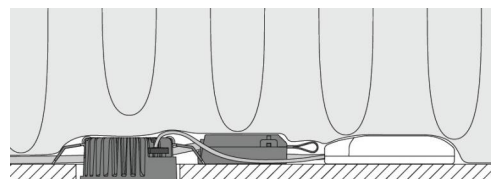

UniLED IsoSafe Airtight Noir 680lm 3000K Ra 98 Coupure de phase descendante

Codes-articles: 904323
EAN: 7021989043232

Électrique

Wattage: 7W
System wattage: 8.5W
Tension: 220-240V
Nombre maximal de luminaires par disjoncteur: B10: 77, B16: 123, C10: 77, C16: 123

Source lumineuse

Type de source lumineuse: LED
Luminous flux: 680lm
Efficacité: 80 lm/W
Température des couleurs: 3000K
Rendu des couleurs (CRI): Ra 98
Facteur MacAdams: SDCM: 2
Durée de vie: L90/B10 > 100,000
Distribution de la lumière: Directe
Optique: Reflector
Faisceau: 42°

Contrôle/Dimming

Type: Coupure de phase descendante

Protection

Classe Isolation: Classe II SELV

Énergie et approbations

Source lumineuse de classe énergétique: F
Breeam: Conforme Hea 01 pour un éclairage sans scintillement

Matériaux et finition

Embase: Aluminium
Couleur: Noir (RAL 9004)
Matériau de la verrine: Verre trempé

Montage/Connexion

Montage: Encastré, Intérieur / Extérieurs
Connexion: Bornier sans vis

Dimensions

Hauteur (mm) H: 37
Diameter (mm) D: 94
Cut-out (mm): 76
Profondeur de la cavité de plafond (mm): 35
Distance d'une surface inflammable (mm): 0mm
Poids (kg) brutto/netto: 0.48 / 0.4

Emballage

Dimensions de l'emballage (mm): 115 x 100 x 95

7 0 2 1 9 8 9 0 4 3 2 3 2