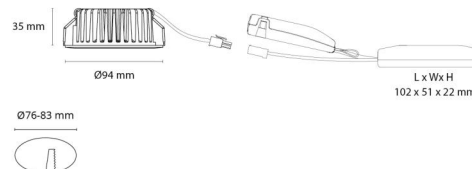

Matériaux et finition

Embase: Aluminium
Couleur: Noir (RAL 9004)
Matériau de la verrine: Verre trempé

Montage/Connexion

Montage: Encastré, Intérieur / Extérieurs
Connexion: Bornier sans vis

Dimensions

Hauteur (mm) H: 37
Diameter (mm) D: 94
Cut-out (mm): 76
Profondeur de la cavité de plafond (mm): 35
Distance d'une surface inflammable (mm): 0mm
Poids (kg) brutto/netto: 0.48 / 0.4

Emballage

Dimensions de l'emballage (mm): 115 x 100 x 95

7 0 2 1 9 8 9 0 4 3 2 3 2