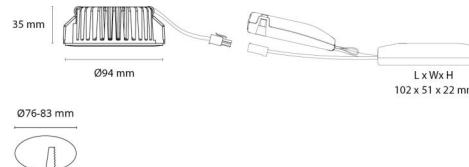

Matériaux et finition

Embase: Aluminium
Couleur: Graphite
Matériau de la verrine: Verre trempé

Montage/Connexion

Montage: Encastré, Intérieur / Extérieurs
Connexion: Bornier sans vis

Dimensions

Hauteur (mm) H: 37
Diameter (mm) D: 94
Cut-out (mm): 76
Profondeur de la cavité de plafond (mm): 35
Distance d'une surface inflammable (mm): 0mm
Poids (kg) brutto/netto: 0.48 / 0.4

Emballage

Dimensions de l'emballage (mm): 115 x 100 x 95

7 0 2 1 9 8 9 0 4 3 2 4 9