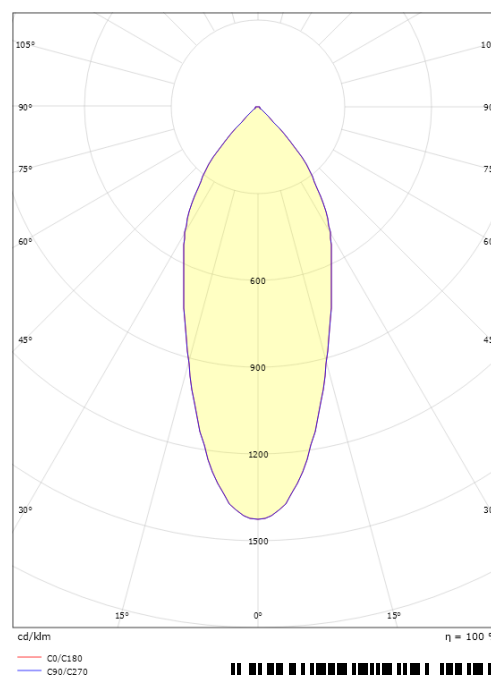

UniLED IsoSafe Airtight Graphite 680lm 3000K Ra 98 Coupure de phase descendante

Codes-articles: 904324
EAN: 7021989043249

Électrique

Wattage: 7W
System wattage: 8.5W
Tension: 220-240V
Nombre maximal de luminaires par disjoncteur: B10: 77, B16: 123, C10: 77, C16: 123

Source lumineuse

Type de source lumineuse: LED
Luminous flux: 680lm
Efficacité: 80 lm/W
Température des couleurs: 3000K
Rendu des couleurs (CRI): Ra 98
Facteur MacAdams: SDCM: 2
Durée de vie: L90/B10 > 100,000
Distribution de la lumière: Directe
Optique: Reflector
Faisceau: 42°

Contrôle/Dimming

Type: Coupure de phase descendante

Protection

Classe Isolation: Classe II SELV

Énergie et approbations

Source lumineuse de classe énergétique: F
Breeam: Conforme Hea 01 pour un éclairage sans scintillement

Matériaux et finition

Embase: Aluminium
Couleur: Graphite
Matériau de la verrine: Verre trempé

Montage/Connexion

Montage: Encastré, Intérieur / Extérieurs
Connexion: Bornier sans vis

Dimensions

Hauteur (mm) H: 37
Diameter (mm) D: 94
Cut-out (mm): 76
Profondeur de la cavité de plafond (mm): 35
Distance d'une surface inflammable (mm): 0mm
Poids (kg) brutto/netto: 0.48 / 0.4

Emballage

Dimensions de l'emballage (mm): 115 x 100 x 95

7 0 2 1 9 8 9 0 4 3 2 4 9