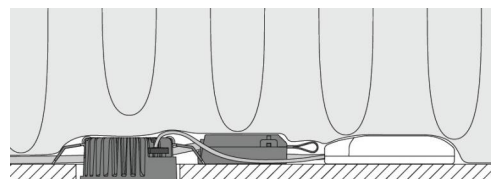

UniLED IsoSafe Airtight Graphite 680lm 3000K Ra 98 Coupure de phase descendante

Codes-articles: 904324
EAN: 7021989043249

Électrique

Wattage: 7W
System wattage: 8.5W
Tension: 220-240V
Nombre maximal de luminaires par disjoncteur: B10: 77, B16: 123, C10: 77, C16: 123

Source lumineuse

Type de source lumineuse: LED
Luminous flux: 680lm
Efficacité: 80 lm/W
Température des couleurs: 3000K
Rendu des couleurs (CRI): Ra 98
Facteur MacAdams: SDCM: 2
Durée de vie: L90/B10 > 100,000
Distribution de la lumière: Directe
Optique: Reflector
Faisceau: 42°

Contrôle/Dimming

Type: Coupure de phase descendante

Protection

Classe Isolation: Classe II SELV

Énergie et approbations

Source lumineuse de classe énergétique: F
Breeam: Conforme Hea 01 pour un éclairage sans scintillement

Matériaux et finition

Embase: Aluminium
Couleur: Graphite
Matériau de la verrine: Verre trempé

Montage/Connexion

Montage: Encastré, Intérieur / Extérieurs
Connexion: Bornier sans vis

Dimensions

Hauteur (mm) H: 37
Diameter (mm) D: 94
Cut-out (mm): 76
Profondeur de la cavité de plafond (mm): 35
Distance d'une surface inflammable (mm): 0mm
Poids (kg) brutto/netto: 0.48 / 0.4

Emballage

Dimensions de l'emballage (mm): 115 x 100 x 95

7 0 2 1 9 8 9 0 4 3 2 4 9