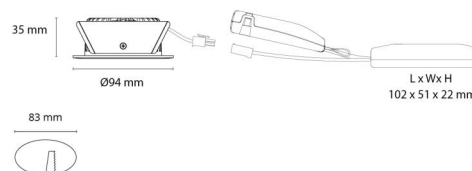

Matériaux et finition

Embase: Aluminium
 Couleur: Blanc mat (RAL 9003)
 Matériau de la verrine: Verre trempé

Montage/Connexion

Montage: Encastré, Intérieur / Extérieurs
 Connexion: Bornier sans vis

Dimensions

Hauteur (mm) H: 37
 Diameter (mm) D: 94
 Cut-out (mm): 83
 Profondeur de la cavité de plafond (mm): 35
 Distance d'une surface inflammable (mm): 10mm
 Poids (kg) brut/netto: 0.4 / 0.4

Emballage

Dimensions de l'emballage (mm): 115 x 100 x 95