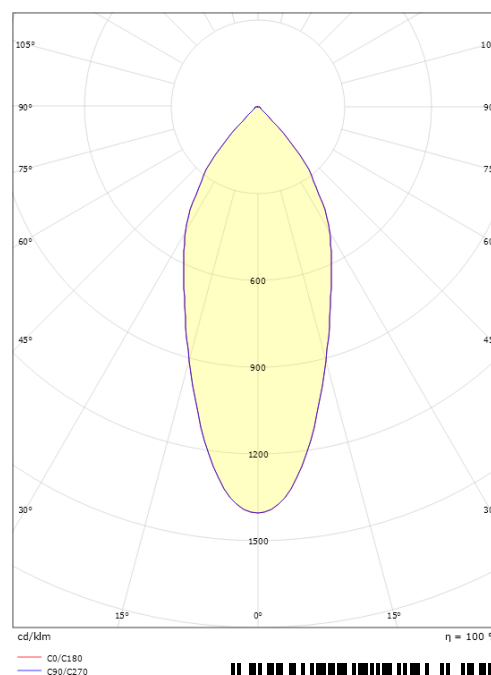

Hauteur (mm) H: 37
 Diameter (mm) D: 94
 Cut-out (mm): 83
 Profondeur de la cavité de plafond (mm): 35
 Distance d'une surface inflammable (mm): 10mm
 Poids (kg) brut/netto: 0.4 / 0.4

Emballage

Dimensions de l'emballage (mm): 115 x 100 x 95