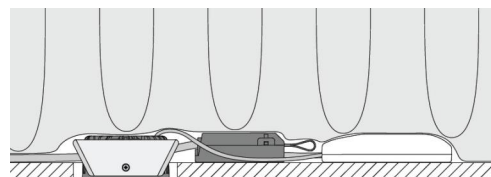

Matériaux et finition

Embase: Aluminium
 Couleur: Blanc mat (RAL 9003)
 Matériau de la verrine: Verre trempé

Montage/Connexion

Montage: Encastré, Intérieur / Extérieurs
 Connexion: Bornier sans vis

Dimensions

Hauteur (mm) H: 37
 Diameter (mm) D: 94
 Cut-out (mm): 83
 Profondeur de la cavité de plafond (mm): 35
 Distance d'une surface inflammable (mm): 10mm
 Poids (kg) brut/netto: 0.4 / 0.4

Emballage

Dimensions de l'emballage (mm): 115 x 100 x 95