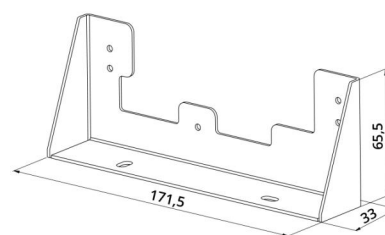

Montage/Connexion

Montage: Surface, Intérieur

Dimensions

Longueur (mm) L: 180
Largeur (mm) W: 70
Hauteur (mm) H: 40
Poids (kg) brutto/netto: 0.2 / 0.1

Emballage

Dimensions de l'emballage (mm): 175 x 72 x 35