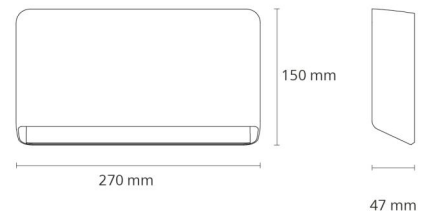

Montering/Tilkobling

Montering: Vegg, Innendørs / Utendør
 Tilkobling: Hurtigklemme

Dimensjoner

Lengde (mm) L: 270
 Bredde (mm) W: 150
 Høyde (mm) H: 47
 Vekt (kg) brutto/netto: 1.5 / 1.35

Forpakning

Forpakkingsstørrelse (mm): 275 x 155 x 60