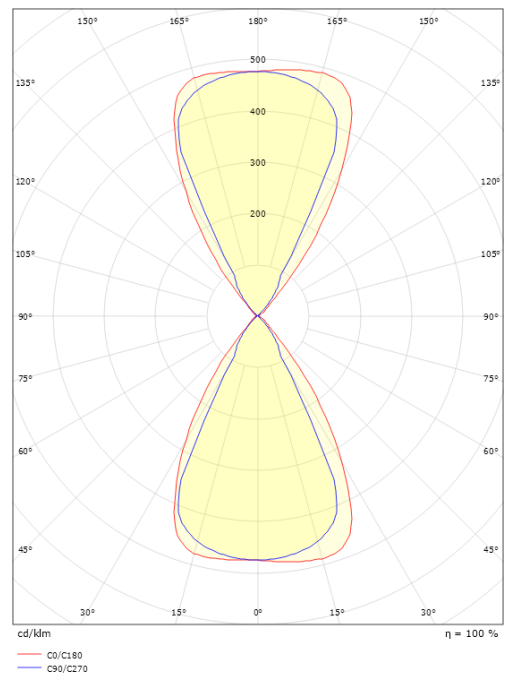

Artes Grafitt 340lm 2700K Ra>80 Faseavsnitt

El-nummer: 3102593
EAN: 7021986417036
SG artikkelnr: 641703

Elektrisk

Systemeffekt (W): 8W
Spenning: 220-240V
Maks. armaturer per sikring: B10: 90, B16: 150, C10: 90, C16: 150

Lysteknikk

Type lyskilde: LED
Effektiv lysstrøm (lm): 340lm
Effekt: 43 lm/W
Fargetemperatur: 2700K
Fargegjengivelse (Ra/CRI): Ra>80
MacAdams faktor: SDCM: 3
Levetid: L80/B20>60.000
Optikk: Linse
Synlig flimmer (SVM): 0.13
Stroboskopisk flimmer (SVM): 0.63

Dimmetype

Type: Faseavsnitt

Beskyttelse

Isolasjonsklasse: Klasse II

Energi og godkjenning

Inneholder lyskilde med energiklasse: F
Breeam: Oppfyller Hea 01 krav til flimmerfri belysning (In-Use: Hea 05)

Byggvarubedømming: Ja
Sunda Hus: C+

Materialer og overflater

Materiale: Aluminium
Farge: Grafitt
Avskjermingens materiale: UV-stabilisert polykarbonat

Montering/Tilkobling

Montering: Utenpåliggende, Innendørs / Utendør
Tilkobling: Hurtigklemme

Dimensjoner

Lengde (mm) L: 120
Bredder (mm) W: 110
Høyde (mm) H: 120
Vekt (kg) brutto/netto: 0.98 / 0.797

Forpakning

Forpakkingsstørrelse (mm): 125 x 125 x 130

7 0 2 1 9 8 6 4 1 7 0 3 6