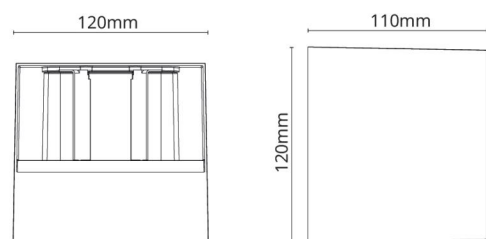

### Dimensjoner

Lengde (mm) L: 120  
 Bredder (mm) W: 110  
 Høyde (mm) H: 120  
 Vekt (kg) brutto/netto: 0.98 / 0.797

### Forpakning

Forpakkingsstørrelse (mm): 125 x 125 x 130

7 0 2 1 9 8 6 4 1 7 0 3 6