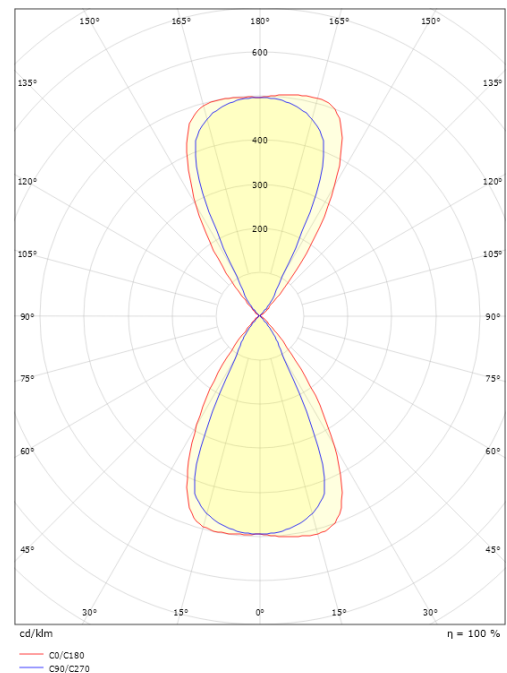

Dimensjoner

Lengde (mm) L: 120
 Bredder (mm) W: 110
 Høyde (mm) H: 120
 Vekt (kg) brutto/netto: 0.98 / 0.797

Forpakning

Forpakkingsstørrelse (mm): 125 x 125 x 130

7 0 2 1 9 8 6 4 1 7 0 6 7