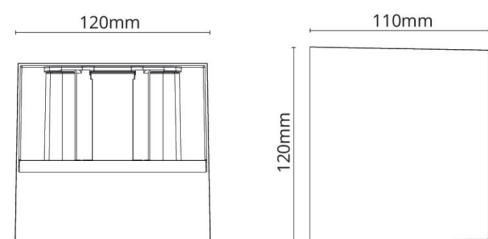

Dimensjoner

Lengde (mm) L: 120
 Bredder (mm) W: 110
 Høyde (mm) H: 120
 Vekt (kg) brutto/netto: 0.98 / 0.797

Forpakning

Forpakkingsstørrelse (mm): 125 x 125 x 130

7 0 2 1 9 8 6 4 1 7 0 6 7