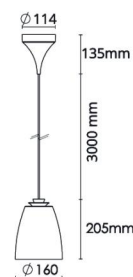

Bell Hvit/Hvit Mini 250lm 2700K Ra>90 Faseavsnitt

El-nummer: 3203775
 EAN: 7021983123602
 SG artikkelnr: 312360

Elektrisk

Systemeffekt (W): 5W
 Spenning: 220-240V

Lysteknikk

Type lyskilde: LED
 Sokkel: E27 LED
 Lyskilde inkludert: Ja
 Effektiv lysstrøm (lm): 250lm
 Effekt: 50 lm/W
 Fargetemperatur: 2700K
 Fargegjengivelse (Ra/CRI): Ra>90
 MacAdams faktor: SDCM: 3
 Levetid: L70/B50>50.000
 Lysstråling: Direkte/Indirekte
 Optikk: Plast, opal
 Lysspredning: 100°
 UGR: UGR<19

Materialer og overflater

Materiale: stålplate
 Farge: Hvit/Hvit
 Avskjermingens materiale: UV-stabilisert polykarbonat

Montering/Tilkobling

Montering: Utenpåliggende, Innendørs
 Modul: Pendel
 Kabel: Kabel 3m
 Tilkobling: Hurtigklemme

Dimensjoner

Høyde (mm) H: 205
 Diameter (mm) D: 160
 Vekt (kg) brutto/netto: 1.109 / 0.8

Forpakning

Forpakkingsstørrelse (mm): 172 x 202 x 280

7 0 2 1 9 8 3 1 2 3 6 0 2