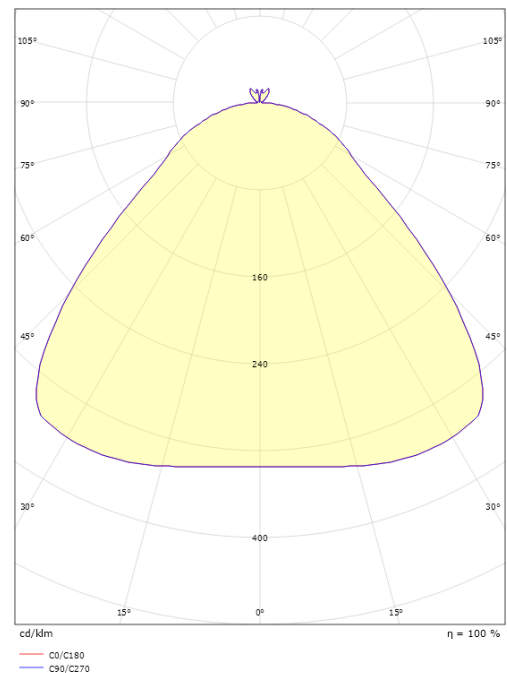

Dimensjoner

Høyde (mm) H: 205
 Diameter (mm) D: 160
 Vekt (kg) brutto/netto: 1.109 / 0.8

Forpakning

Forpakkingsstørrelse (mm): 172 x 202 x 280

7 0 2 1 9 8 3 1 2 3 6 0 2