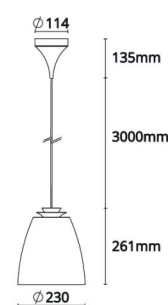

**Bell Sort/Gull Midi 560lm 2700K Ra>90 Faseavsnitt**

El-nummer: 3203780  
 EAN: 7021983123657  
 SG artikkelnr: 312365

**Elektrisk**

Systemeffekt (W): 10W  
 Spenning: 220-240V

**Lysteknikk**

Type lyskilde: LED  
 Lampeholder: E27 LED  
 Lyskilde inkludert: Ja  
 Lysstrøm (lumen): 560lm  
 Lysutbytte: 56 lm/W  
 Fargetemperatur: 2700K  
 Fargegjengivelse (Ra/CRI): Ra>90  
 MacAdams faktor: SDCM: 3  
 Levetid: L70/B50>50.000  
 Lysstråling: Direkte/Indirekte  
 Optikk: Plast, opal  
 Lysspredning: 127°  
 UGR: UGR<22

**Materialer og overflater**

Material: stålplate  
 Farge: Sort/Gull  
 Avskjermingens materiale: UV-stabilisert polykarbonat

**Montering/Tilkobling**

Montering: Utenpåliggende, Innendørs  
 Modul: Pendel  
 Kabel: Kabel 3m  
 Tilkobling: Hurtigklemme

**Dimensjoner**

Høyde (mm) H: 261  
 Diameter (mm) D: 230  
 Vekt (kg) brutto/netto: 1.667 / 1

**Forpakning**

Forpakkingsstørrelse (mm): 244 x 244 x 320

cd/km  
 C0/C180  
 C90/C270

$\eta = 100\%$

7 0 2 1 9 8 3 1 2 3 6 5 7