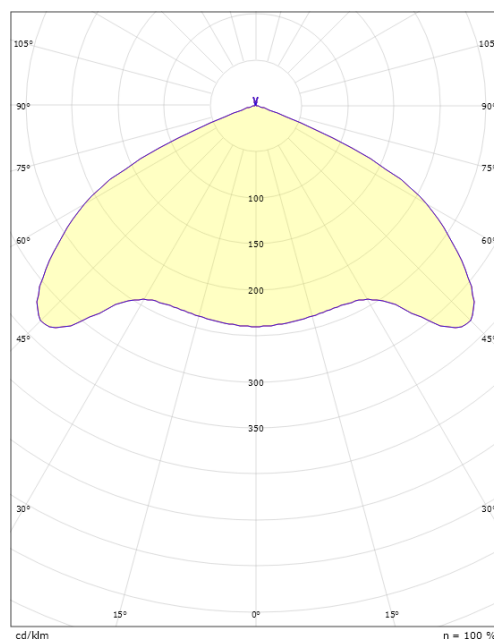

**Bell Sort/Gull Midi 560lm 2700K Ra>90 Faseavsnitt**

El-nummer: 3203780  
 EAN: 7021983123657  
 SG artikkelnr: 312365

**Elektrisk**

Systemeffekt (W): 10W  
 Spenning: 220-240V

**Lysteknikk**

Type lyskilde: LED  
 Lampeholder: E27 LED  
 Lyskilde inkludert: Ja  
 Lysstrøm (lumen): 560lm  
 Lysutbytte: 56 lm/W  
 Fargetemperatur: 2700K  
 Fargegjengivelse (Ra/CRI): Ra>90  
 MacAdams faktor: SDCM: 3  
 Levetid: L70/B50>50.000  
 Lysstråling: Direkte/Indirekte  
 Optikk: Plast, opal  
 Lysspredning: 127°  
 UGR: UGR<22

**Dimensjoner**

Høyde (mm) H: 261  
 Diameter (mm) D: 230  
 Vekt (kg) brutto/netto: 1.667 / 1

**Forpakning**

Forpakkingsstørrelse (mm): 244 x 244 x 320

cd/km  
 C0/C180  
 C90/C270

$\eta = 100\%$

7 0 2 1 9 8 3 1 2 3 6 5 7