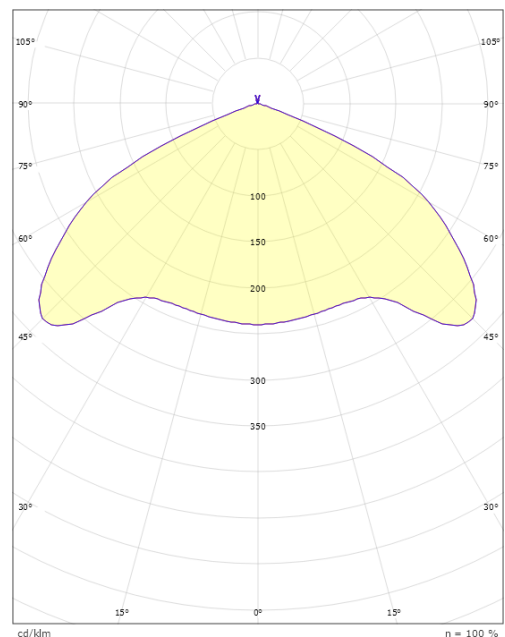

Bell Sort/Gull Midi 560lm 2700K Ra>90 Faseavsnitt

El-nummer: 3203780
EAN: 7021983123657
SG artikkelnr: 312365

Elektrisk

Systemeffekt (W): 10W
Spenning: 220-240V

Lysteknikk

Type lyskilde: LED
Sokkel: E27
Lyskilde inkludert: Ja
Effektiv lysstrøm (lm): 560lm
Effekt: 56 lm/W
Fargetemperatur: 2700K
Fargegjengivelse (Ra/CRI): Ra>90
MacAdams faktor: SDCM: 3
Levetid: L70/B50>50.000
Lysstråling: Direkte/Indirekte
Optikk: Opal
Lysspredning: 127°
UGR: UGR<22

Styring

Styring: Faseavsnitt

Beskyttelse

Isolasjonsklasse: Klasse II
IP Klasse: IP20

Energi og godkjenning

Inneholder lyskilde med energiklasse: F
Breeam: Oppfyller Hea 01 krav til flimmerfri belysning (In-Use: Hea 05)

Materialer og overflater

Materiale: stålplate
Farge: Sort/Gull
Avskjermingens materiale: UV-stabilisert polykarbonat

Montering/Tilkobling

Montering: Utenpåliggende, Innendørs
Modul: Pendel
Kabel: Kabel 3m
Tilkobling: Hurtigklemme

Dimensjoner

Høyde (mm) H: 261
Diameter (mm) D: 230
Vekt (kg) brutto/netto: 1.667 / 1

Forpakning

Forpakkingsstørrelse (mm): 244 x 244 x 320

7 021983123657