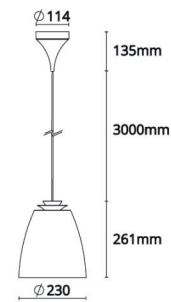

### Montering/Tilkobling

Montering: Utenpåliggende, Innendørs  
 Modul: Pendel  
 Kabel: Kabel 3m  
 Tilkobling: Hurtigklemme

### Dimensjoner

Høyde (mm) H: 261  
 Diameter (mm) D: 230  
 Vekt (kg) brutto/netto: 1.667 / 1

### Forpakning

Forpakkingsstørrelse (mm): 244 x 244 x 320

7 021983123657