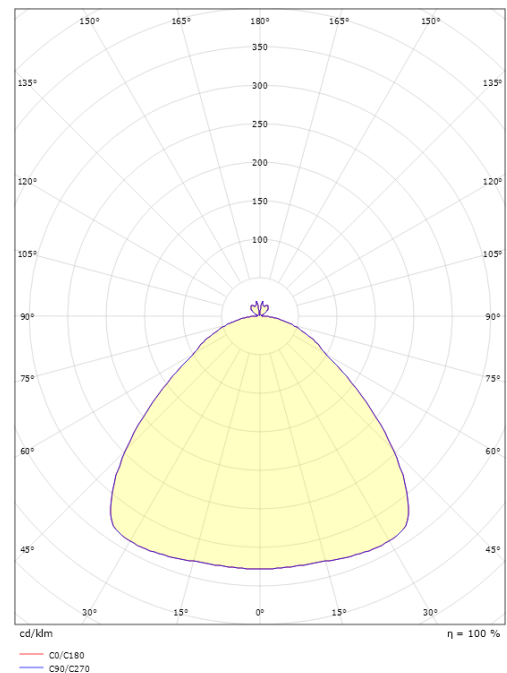

**Dimensjoner**

Høyde (mm) H: 317  
 Diameter (mm) D: 300  
 Vekt (kg) brutto/netto: 2.47 / 1.5

**Forpakning**

Forpakkingsstørrelse (mm): 314 x 314 x 370

7 0 2 1 9 8 3 1 2 3 6 7 1