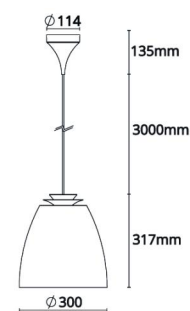

**Bell Sort/Hvit Maxi 840lm 2700K Ra>90 Faseavsnitt**

El-nummer: 3203782  
 EAN: 7021983123671  
 SG artikkelnr: 312367

**Elektrisk**

Systemeffekt (W): 15W  
 Spenning: 220-240V

**Lysteknikk**

Type lyskilde: LED  
 Stikkontakt: E27  
 Lyskilde inkludert: Ja  
 Effektiv lysstrøm (lm): 840lm  
 Effekt: 56 lm/W  
 Fargetemperatur: 2700K  
 Fargegjengivelse (Ra/CRI): Ra>90  
 MacAdams faktor: SDCM: 3  
 Levetid: L70/B50>50.000  
 Lysstråling: Direkte/Indirekte  
 Optikk: Opal  
 Lysspredning: 104°  
 UGR: UGR<19

**Materialer og overflater**

Materiale: stålplate  
 Farge: Sort/Hvit  
 Avskjermingens materiale: UV-stabilisert polykarbonat

**Montering/Tilkobling**

Montering: Utenpåliggende, Innendørs  
 Modul: Pendel  
 Kabel: Kabel 3m  
 Tilkobling: Hurtigklemme

**Dimensjoner**

Høyde (mm) H: 317  
 Diameter (mm) D: 300  
 Vekt (kg) brutto/netto: 2.47 / 1.5

**Forpakning**

Forpakkingsstørrelse (mm): 314 x 314 x 370

7 0 2 1 9 8 3 1 2 3 6 7 1