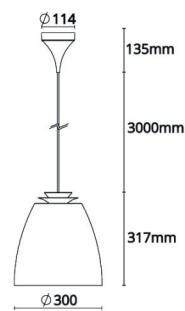

Bell Sort/Gull Maxi 820lm 2700K Ra>90 Faseavsnitt

El-nummer: 3203783
 EAN: 7021983123688
 SG artikkelnr: 312368

Elektrisk

Systemeffekt (W): 15W
 Spenning: 220-240V

Lysteknikk

Type lyskilde: LED
 Lampeholder: E27 LED
 Lyskilde inkludert: Ja
 Lysstrøm (lumen): 820lm
 Lysutbytte: 55 lm/W
 Fargetemperatur: 2700K
 Fargegjengivelse (Ra/CRI): Ra>90
 MacAdams faktor: SDCM: 3
 Levetid: L70/B50>50.000
 Lysstråling: Direkte/Indirekte
 Optikk: Plast, opal
 Lysspredning: 130°
 UGR: UGR<22

Material: stålplate
 Farge: Sort/Gull
 Avskjermingens materiale: UV-stabilisert polykarbonat

Montering/Tilkobling

Montering: Utenpåliggende, Innendørs
 Modul: Pendel
 Kabel: Kabel 3m
 Tilkobling: Hurtigklemme

Dimensjoner

Høyde (mm) H: 317
 Diameter (mm) D: 300
 Vekt (kg) brutto/netto: 2.47 / 1.5

Forpakning

Forpakkingsstørrelse (mm): 314 x 314 x 370

cd/km

— C0/C180
— C90/C270

η = 100 %

7 0 2 1 9 8 3 1 2 3 6 8 8