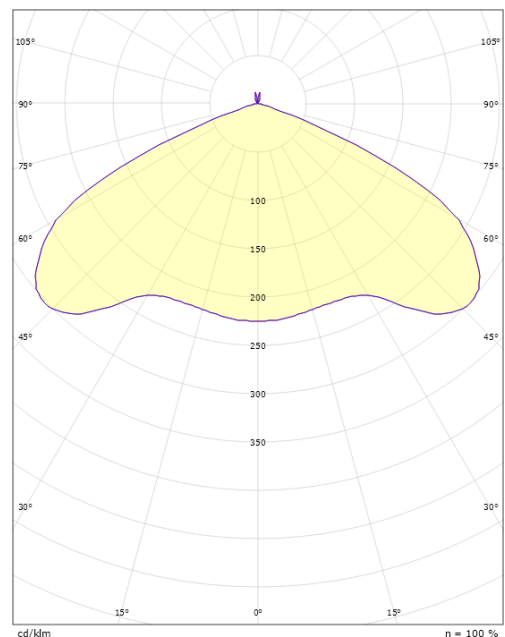

Dimensjoner

Høyde (mm) H: 317
 Diameter (mm) D: 300
 Vekt (kg) brutto/netto: 2.47 / 1.5

Forpakning

Forpakkingsstørrelse (mm): 314 x 314 x 370

cd/km

— C0/C180
— C90/C270

η = 100 %

7 0 2 1 9 8 3 1 2 3 6 8 8