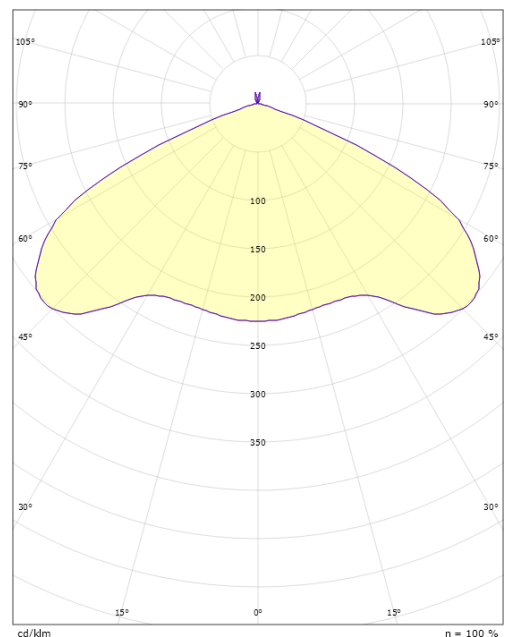

Bell Sort/Gull Maxi 820lm 2700K Ra>90 Faseavsnitt

El-nummer: 3203783
 EAN: 7021983123688
 SG artikkelnr: 312368

Elektrisk

Systemeffekt (W): 15W
 Spenning: 220-240V

Lysteknikk

Type lyskilde: LED
 Stikkontakt: E27
 Lyskilde inkludert: Ja
 Effektiv lysstrøm (lm): 820lm
 Effekt: 55 lm/W
 Fargetemperatur: 2700K
 Fargegjengivelse (Ra/CRI): Ra>90
 MacAdams faktor: SDCM: 3
 Levetid: L70/B50>50.000
 Lysstråling: Direkte/Indirekte
 Optikk: Opal
 Lysspredning: 130°
 UGR: UGR<22

Dimensjoner

Høyde (mm) H: 317
 Diameter (mm) D: 300
 Vekt (kg) brutto/netto: 2.47 / 1.5

Forpakning

Forpakkingsstørrelse (mm): 314 x 314 x 370

7 0 2 1 9 8 3 1 2 3 6 8 8