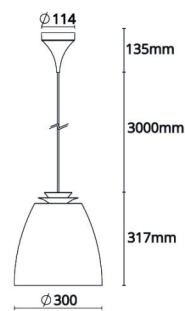

Bell Sort/Gull Maxi 820lm 2700K Ra>90 Faseavsnitt

El-nummer: 3203783
 EAN: 7021983123688
 SG artikkelnr: 312368

Elektrisk

Systemeffekt (W): 15W
 Spenning: 220-240V

Lysteknikk

Type lyskilde: LED
 Stikkontakt: E27
 Lyskilde inkludert: Ja
 Effektiv lysstrøm (lm): 820lm
 Effekt: 55 lm/W
 Fargetemperatur: 2700K
 Fargegjengivelse (Ra/CRI): Ra>90
 MacAdams faktor: SDCM: 3
 Levetid: L70/B50>50.000
 Lysstråling: Direkte/Indirekte
 Optikk: Opal
 Lysspredning: 130°
 UGR: UGR<22

Materiale: stålplate
 Farge: Sort/Gull
 Avskjermingens materiale: UV-stabilisert polykarbonat

Montering/Tilkobling

Montering: Utenpåliggende, Innendørs
 Modul: Pendel
 Kabel: Kabel 3m
 Tilkobling: Hurtigklemme

Dimensjoner

Høyde (mm) H: 317
 Diameter (mm) D: 300
 Vekt (kg) brutto/netto: 2.47 / 1.5

Forpakning

Forpakkingsstørrelse (mm): 314 x 314 x 370

7 0 2 1 9 8 3 1 2 3 6 8 8