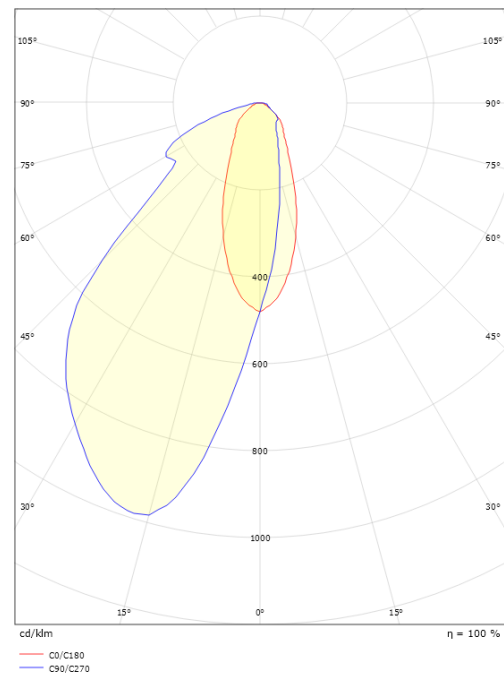

Forpakning

Forpakkingsstørrelse (mm): 120 x 115 x 45