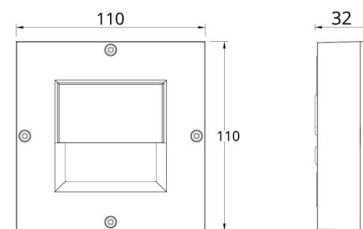

Montering/Tilkobling

Montering: Utenpåliggende, Innendørs / Utendør
 Tilkobling: Hurtigklemme

Dimensjoner

Lengde (mm) L: 110
 Bredder (mm) W: 110
 Høyde (mm) H: 33
 Vekt (kg) brutto/netto: 0.335 / 0.275

Forpakning

Forpakkingsstørrelse (mm): 120 x 115 x 45

7 0 2 1 9 8 9 2 3 1 2 0 2