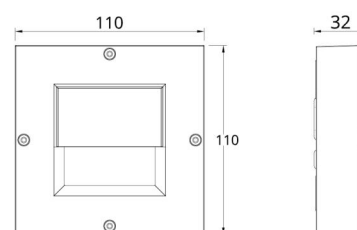

Montering/Tilkobling

Montering: Utenpåliggende, Innendørs / Utendør
 Tilkobling: Hurtigklemme

Dimensjoner

Lengde (mm) L: 110
 Bredder (mm) W: 110
 Høyde (mm) H: 33
 Vekt (kg) brutto/netto: 0.335 / 0.275

Forpakning

Forpakkingsstørrelse (mm): 120 x 115 x 45

7 0 2 1 9 8 9 2 3 1 2 1 9