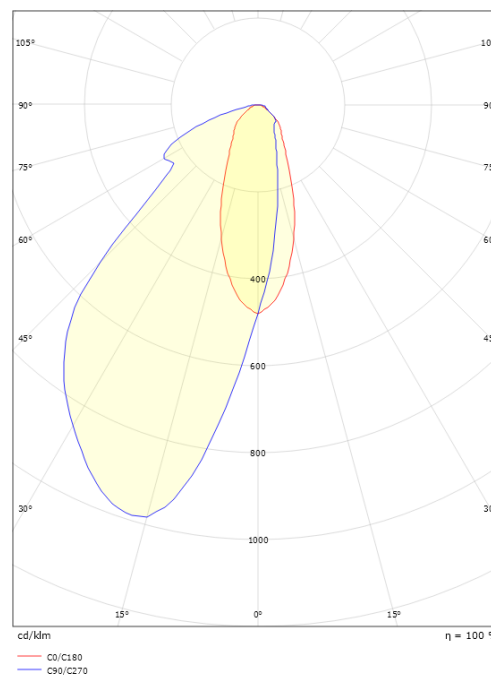

Callisto Wall Square Hvit 140lm 4000K Ra>80 Faseavsnitt

El-nummer: 3104005
EAN: 7021989231226
SG artikkelnr: 923122

Elektrisk

Systemeffekt (W): 3W
Spenning: 220-240V
Maks. armaturer per sikring: B10: 115, B16: 184, C10: 134, C16: 215

Lysteknikk

Type lyskilde: LED
Effektiv lysstrøm (lm): 140lm
Effekt: 47 lm/W
Fargetemperatur: 4000K
Fargegjengivelse (Ra/CRI): Ra>80
MacAdams faktor: SDCM: 3
Levetid: L70/B50>50.000
Lysstråling: Direkte/Asymmetrisk
Optikk: Glass gjennomskiktig
Lysspredning: 80°/45°

Dimmetype

Type: Faseavsnitt

Beskyttelse

Isolasjonsklasse: Klasse II

Energi og godkjenning

Inneholder lyskilde med energiklasse: F

Materialer og overflater

Materiale: Aluminium
Farge: Hvit RAL 9003 matt
Avskjermingens materiale: Herdet glass

Montering/Tilkobling

Montering: Utenpåliggende, Innendørs / Utendør
Tilkobling: Hurtigklemme

Dimensjoner

Lengde (mm) L: 110
Bredder (mm) W: 110
Høyde (mm) H: 33
Vekt (kg) brutto/netto: 0.335 / 0.275

Forpakning

Forpakkingsstørrelse (mm): 120 x 115 x 45

7 0 2 1 9 8 9 2 3 1 2 2 6