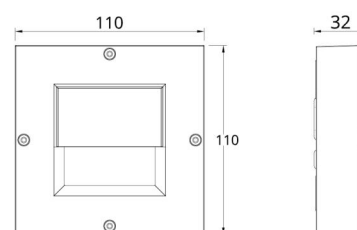

Montering/Tilkobling

Montering: Utenpåliggende, Innendørs / Utendør
 Tilkobling: Hurtigklemme

Dimensjoner

Lengde (mm) L: 110
 Bredder (mm) W: 110
 Høyde (mm) H: 33
 Vekt (kg) brutto/netto: 0.335 / 0.275

Forpakning

Forpakkingsstørrelse (mm): 120 x 115 x 45

7 0 2 1 9 8 9 2 3 1 2 2 6