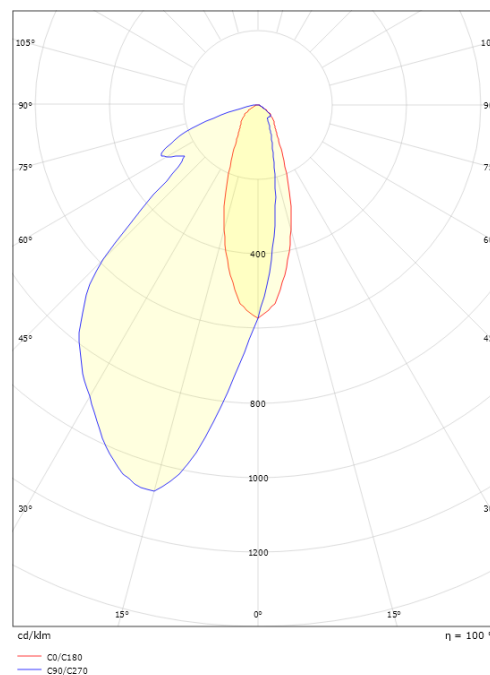

Callisto Wall Square Sort 130lm 2700K Ra>80 Faseavsnitt

El-nummer: 3104006
EAN: 7021989231233
SG artikkelnr: 923123

Elektrisk

Systemeffekt (W): 3W
Spenning: 220-240V
Maks. armaturer per sikring: B10: 115, B16: 184, C10: 134, C16: 215

Lysteknikk

Type lyskilde: LED
Effektiv lysstrøm (lm): 130lm
Effekt: 43 lm/W
Fargetemperatur: 2700K
Fargegjengivelse (Ra/CRI): Ra>80
MacAdams faktor: SDCM: 3
Levetid: L70/B50>50.000
Lysstråling: Direkte/Asymmetrisk
Optikk: Glass gjennomskiktig
Lysspredning: 80°/45°

Dimmetype

Type: Faseavsnitt

Beskyttelse

Isolasjonsklasse: Klasse II

Energi og godkjenning

Inneholder lyskilde med energiklasse: F

Materialer og overflater

Materiale: Aluminium
Farge: Sort RAL 9004
Avskjermingens materiale: Herdet glass

Montering/Tilkobling

Montering: Utenpåliggende, Innendørs / Utendør
Tilkobling: Hurtigklemme

Dimensjoner

Lengde (mm) L: 110
Bredder (mm) W: 110
Høyde (mm) H: 33
Vekt (kg) brutto/netto: 0.335 / 0.275

Forpakning

Forpakkingsstørrelse (mm): 120 x 115 x 45

7 0 2 1 9 8 9 2 3 1 2 3 3