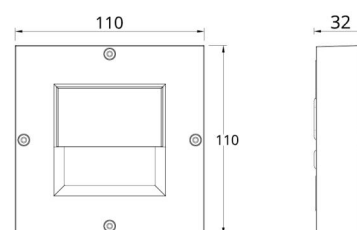

Montering/Tilkobling

Montering: Utenpåliggende, Innendørs / Utendør
 Tilkobling: Hurtigklemme

Dimensjoner

Lengde (mm) L: 110
 Bredder (mm) W: 110
 Høyde (mm) H: 33
 Vekt (kg) brutto/netto: 0.335 / 0.275

Forpakning

Forpakkingsstørrelse (mm): 120 x 115 x 45

7 0 2 1 9 8 9 2 3 1 2 3 3