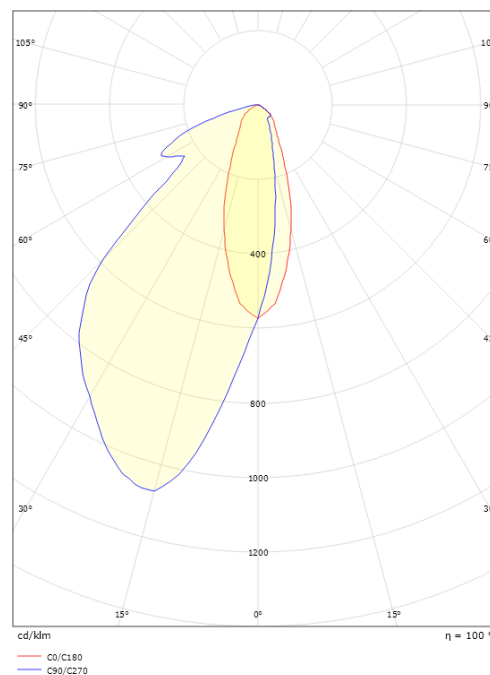

Callisto Wall Square Sort 140lm 3000K Ra>80 Faseavsnitt

El-nummer: 3104007
EAN: 7021989231240
SG artikkelnr: 923124

Elektrisk

Systemeffekt (W): 3W
Spenning: 220-240V
Maks. armaturer per sikring: B10: 115, B16: 184, C10: 134, C16: 215

Lysteknikk

Type lyskilde: LED
Effektiv lysstrøm (lm): 140lm
Effekt: 47 lm/W
Fargetemperatur: 3000K
Fargegjengivelse (Ra/CRI): Ra>80
MacAdams faktor: SDCM: 3
Levetid: L70/B50>50.000
Lysstråling: Direkte/Asymmetrisk
Optikk: Glass gjennomskiktig
Lysspredning: 80°/45°

Dimmetype

Type: Faseavsnitt

Beskyttelse

Isolasjonsklasse: Klasse II

Energi og godkjenning

Inneholder lyskilde med energiklasse: F

Materialer og overflater

Materiale: Aluminium
Farge: Sort RAL 9004
Avskjermingens materiale: Herdet glass

Montering/Tilkobling

Montering: Utenpåliggende, Innendørs / Utendør
Tilkobling: Hurtigklemme

Dimensjoner

Lengde (mm) L: 110
Bredder (mm) W: 110
Høyde (mm) H: 33
Vekt (kg) brutto/netto: 0.335 / 0.275

Forpakning

Forpakkingsstørrelse (mm): 120 x 115 x 45

7 0 2 1 9 8 9 2 3 1 2 4 0