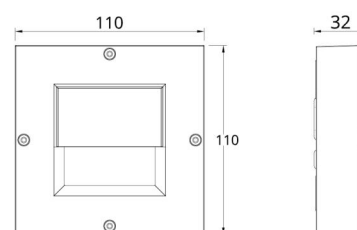

### Dimensjoner

Lengde (mm) L: 110  
 Bredder (mm) W: 110  
 Høyde (mm) H: 33  
 Vekt (kg) brutto/netto: 0.335 / 0.275

### Forpakning

Forpakkingsstørrelse (mm): 120 x 115 x 45

7 0 2 1 9 8 9 2 3 1 2 4 0