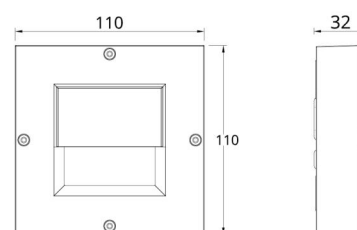

### Dimensjoner

Lengde (mm) L: 110  
 Bredder (mm) W: 110  
 Høyde (mm) H: 33  
 Vekt (kg) brutto/netto: 0.335 / 0.275

### Forpakning

Forpakkingsstørrelse (mm): 120 x 115 x 45

7 0 2 1 9 8 9 2 3 1 2 5 7