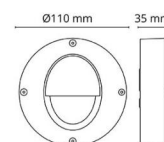

Lysteknikk

Type lyskilde: LED
Effektiv lysstrøm (lm): 120lm
Effekt: 40 lm/W
Fargetemperatur: 3000K
Fargegjengivelse (Ra/CRI): Ra>80
MacAdams faktor: SDCM: 3
Levetid: L70/B50>50.000
Lysstråling: Direkte/Asymmetrisk
Optikk: Glass gjennomiktig
Lysspredning: 70°/40°