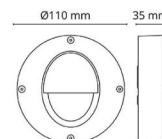

Lysteknikk

Type lyskilde: LED
Effektiv lysstrøm (lm): 110lm
Effekt: 37 lm/W
Fargetemperatur: 3000K
Fargegjengivelse (Ra/CRI): Ra>80
MacAdams faktor: SDCM: 3
Levetid: L70/B50>50.000
Lysstråling: Direkte/Asymmetrisk
Optikk: Glass gjennomiktig
Lysspredning: 70°/40°