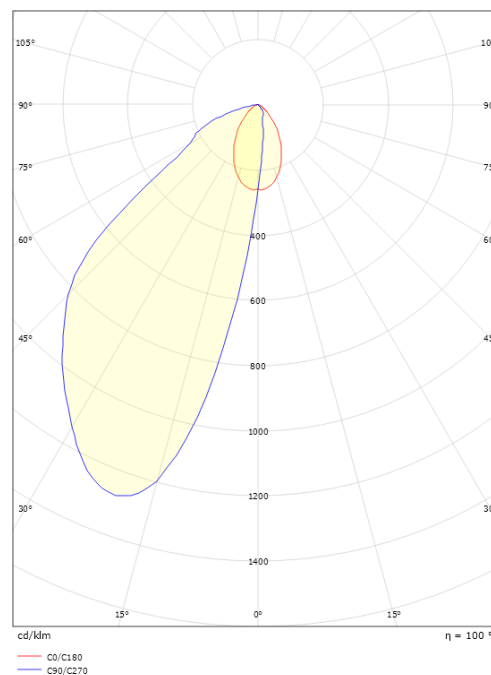

Høyde (mm) H: 35
 Diameter (mm) D: 110
 Vekt (kg) brutto/netto: 0.3 / 0.238

Forpakning

Forpakkingsstørrelse (mm): 120 x 115 x 45

7 0 2 1 9 8 9 1 4 0 1 5 3