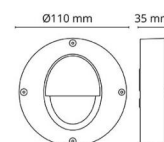

Lysteknikk

Type lyskilde: LED
Effektiv lysstrøm (lm): 110lm
Effekt: 37 lm/W
Fargetemperatur: 3000K
Fargegjengivelse (Ra/CRI): Ra>80
MacAdams faktor: SDCM: 3
Levetid: L70/B50>50.000
Lysstråling: Direkte/Asymmetrisk
Optikk: Glass gjennomiktig
Lysspredning: 70°/40°