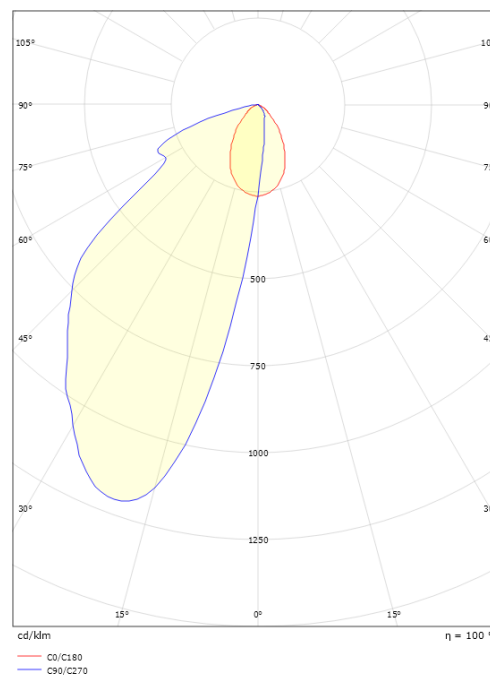

Callisto Wall Grafitt 110lm 3000K Ra>80 Faseavsnitt

El-nummer: 3100105
EAN: 7021989230151
SG artikkelnr: 923015

Elektrisk

Systemeffekt (W): 3W
Spenning: 220-240V
Maks. armaturer per sikring: B10: 115, B16: 184, C10: 134, C16: 215

Lysteknikk

Type lyskilde: LED
Effektiv lysstrøm (lm): 110lm
Effekt: 37 lm/W
Fargetemperatur: 3000K
Fargegjengivelse (Ra/CRI): Ra>80
MacAdams faktor: SDCM: 3
Levetid: L70/B50>50.000
Lysstråling: Direkte/Asymmetrisk
Optikk: Glass gjennomiktig
Lysspredning: 70°/40°

Dimmetype

Type: Faseavsnitt

Beskyttelse

Isolasjonsklasse: Klasse II

Energi og godkjenning

Inneholder lyskilde med energiklasse: F
Breeam: Oppfyller Hea 01 krav til flimmerfri belysning (In-Use: Hea 05)

Byggvarubedømming:

Ja

Materialer og overflater

Materiale: Aluminium
Farge: Grafitt
Avskjermingens materiale: Herdet glass

Montering/Tilkobling

Montering: Utenpåliggende, Innendørs / Utendør
Tilkobling: Hurtigklemme

Dimensjoner

Høyde (mm) H: 35
Diameter (mm) D: 110
Vekt (kg) brutto/netto: 0.3 / 0.238

Forpakning

Forpakkingsstørrelse (mm): 120 x 115 x 45

7 0 2 1 9 8 9 2 3 0 1 5 1