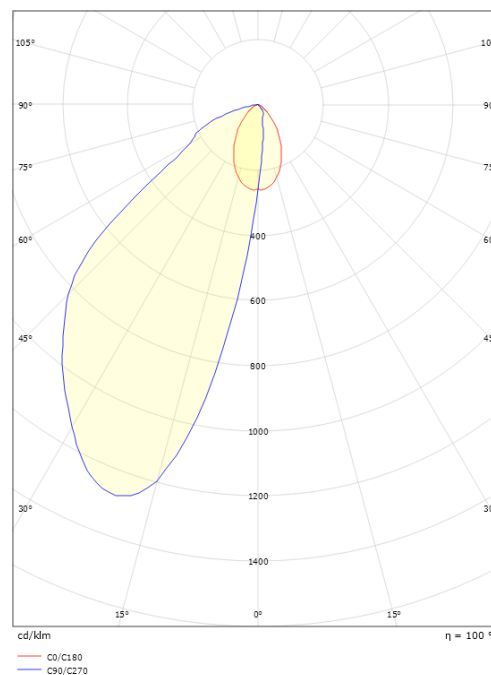

Høyde (mm) H: 35
 Diameter (mm) D: 110
 Vekt (kg) brutto/netto: 0.3 / 0.238

Forpakning

Forpakkingsstørrelse (mm): 120 x 115 x 45

7 0 2 1 9 8 9 1 4 0 1 7 7