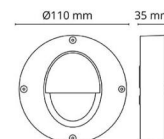

Lysteknikk

Type lyskilde: LED
Effektiv lysstrøm (lm): 100lm
Effekt: 33 lm/W
Fargetemperatur: 2700K
Fargegjengivelse (Ra/CRI): Ra>80
MacAdams faktor: SDCM: 3
Levetid: L70/B50>50.000
Lysstråling: Direkte/Asymmetrisk
Optikk: Glass gjennomiktig
Lysspredning: 70°/40°