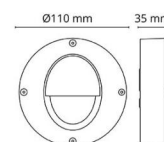

Lysteknikk

Type lyskilde: LED
Effektiv lysstrøm (lm): 100lm
Effekt: 33 lm/W
Fargetemperatur: 2700K
Fargegjengivelse (Ra/CRI): Ra>80
MacAdams faktor: SDCM: 3
Levetid: L70/B50>50.000
Lysstråling: Direkte/Asymmetrisk
Optikk: Glass gjennomiktig
Lysspredning: 70°/40°