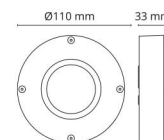

Lysteknikk

Type lyskilde: LED
Effektiv lysstrøm (lm): 200lm
Effekt: 67 lm/W
Fargetemperatur: 3000K
Fargegjengivelse (Ra/CRI): Ra>80
MacAdams faktor: SDCM: 3
Levetid: L70/B50>50.000
Lysstråling: Direkte
Optikk: Glass gjennomsiktig
Lysspredning: 65°