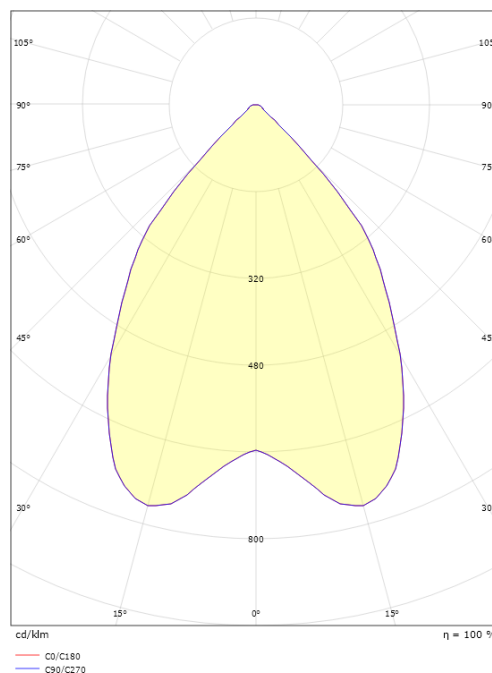

Høyde (mm) H: 33
 Diameter (mm) D: 110
 Vekt (kg) brutto/netto: 0.324 / 0.27

Forpakning

Forpakkingsstørrelse (mm): 115 x 115 x 45

7 0 2 1 9 8 9 2 3 0 1 0 6