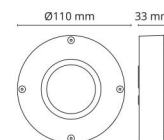

Lysteknikk

Type lyskilde: LED
Effektiv lysstrøm (lm): 200lm
Effekt: 67 lm/W
Fargetemperatur: 2700K
Fargegjengivelse (Ra/CRI): Ra>80
MacAdams faktor: SDCM: 3
Levetid: L70/B50>50.000
Lysstråling: Direkte
Optikk: Glass gjennomsiktig
Lysspredning: 65°