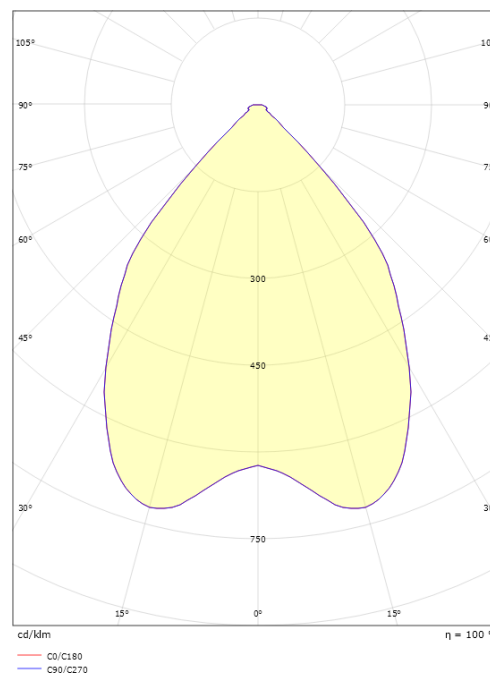

Dimensjoner

Høyde (mm) H: 33
 Diameter (mm) D: 110
 Vekt (kg) brutto/netto: 0.324 / 0.27

Forpakning

Forpakkingsstørrelse (mm): 120 x 115 x 45

7 0 2 1 9 8 9 1 2 0 1 2 4