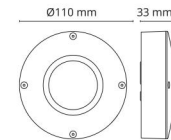

Lysteknikk

Type lyskilde: LED
Effektiv lysstrøm (lm): 190lm
Effekt: 63 lm/W
Fargetemperatur: 2700K
Fargegjengivelse (Ra/CRI): Ra>80
MacAdams faktor: SDCM: 3
Levetid: L70/B50>50.000
Lysstråling: Direkte
Optikk: Glass gjennomsiktig
Lysspredning: 65°