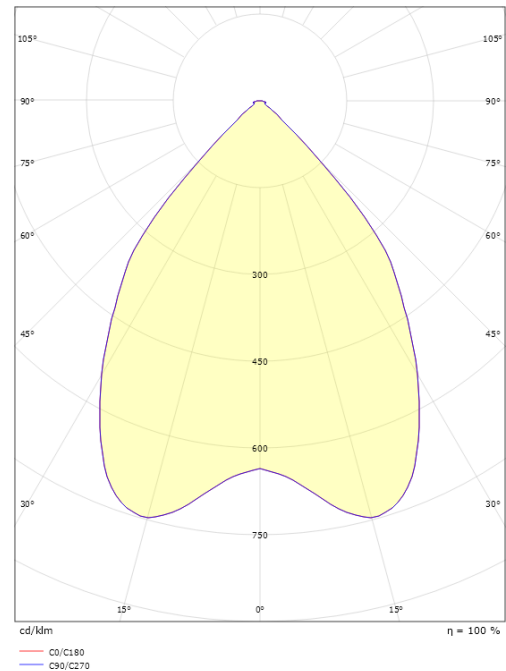

Forpakning

Forpakkingsstørrelse (mm): 120 x 115 x 45