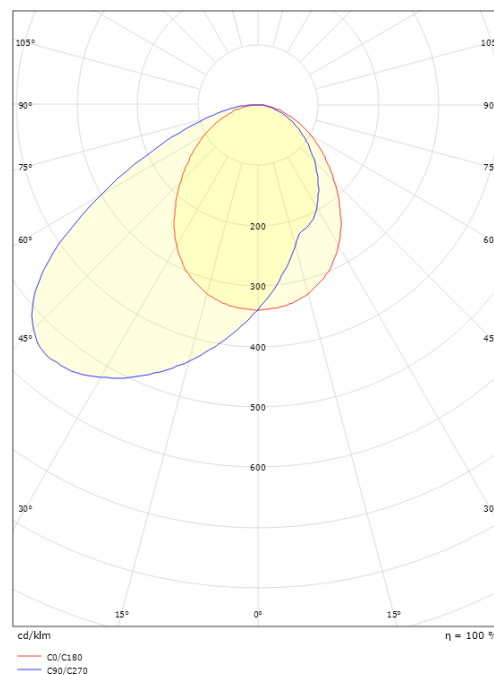

Capella IsoSafe Hvit 60lm 2700K Ra>80 Faseavsnitt

El-nummer: 3204572
EAN: 7021989120308
SG artikkelnr: 912030

Elektrisk

Systemeffekt (W): 2W
Spenning: 220-240V

Lysteknikk

Type lyskilde: LED
Effektiv lysstrøm (lm): 60lm
Effekt: 30 lm/W
Fargetemperatur: 2700K
Fargegjengivelse (Ra/CRI): Ra>80
MacAdams faktor: SDCM: 3
Levetid: L80/B50>50.000
Lysstråling: Direkte/Asymmetrisk

Dimmetype

Type: Faseavsnitt

Beskyttelse

Isolasjonsklasse: Klasse II

Energi og godkjenning

Inneholder lyskilde med energiklasse: G
Breeam: Oppfyller Hea 01 krav til flimmerfri belysning (In-Use: Hea 05)

Materialer og overflater

Materiale: Aluminium
Farge: Hvit RAL 9003

Montering/Tilkobling

Montering: Innfelling, Innendørs
Tilkobling: Hurtigklemme

Dimensjoner

Lengde (mm) L: 90
Bredder (mm) W: 90
Høyde (mm) H: 90
Dybde (D): 50
Innfellingsdiameter (mm): 83
Vekt (kg) brutto/netto: 0.294 / 0.245

Forpakning

Forpakkingsstørrelse (mm): 110 x 105 x 80

7 0 2 1 9 8 9 1 2 0 3 0 8