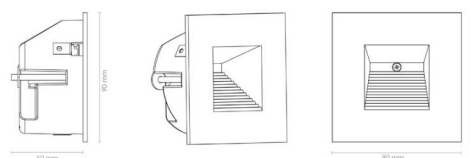

Materiale: Aluminium
 Farge: Hvit RAL 9003

Montering/Tilkobling

Montering: Innfelling, Innendørs
 Tilkobling: Hurtigklemme

Dimensjoner

Lengde (mm) L: 90
 Bredder (mm) W: 90
 Høyde (mm) H: 90
 Dybde (D): 50
 Innfellingsdiameter (mm): 83
 Vekt (kg) brutto/netto: 0.294 / 0.245

Forpakning

Forpakkingsstørrelse (mm): 110 x 105 x 80

7 0 2 1 9 8 9 1 2 0 3 0 8