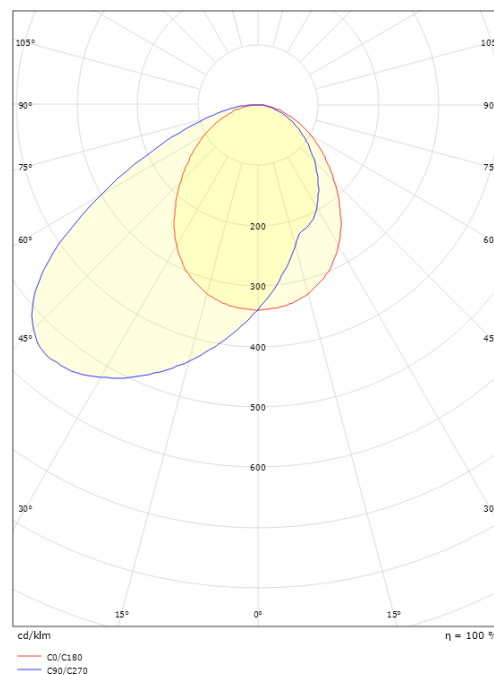

Capella IsoSafe Hvit 60lm 3000K Ra>80 Faseavsnitt

El-nummer: 3204573
EAN: 7021989120315
SG artikkelnr: 912031

Elektrisk

Systemeffekt (W): 2W
Spenning: 220-240V

Lysteknikk

Type lyskilde: LED
Effektiv lysstrøm (lm): 60lm
Effekt: 30 lm/W
Fargetemperatur: 3000K
Fargegjengivelse (Ra/CRI): Ra>80
MacAdams faktor: SDCM: 3
Levetid: L80/B50>50.000
Lysstråling: Direkte/Asymmetrisk

Dimmetype

Type: Faseavsnitt

Beskyttelse

Isolasjonsklasse: Klasse II

Energi og godkjenning

Inneholder lyskilde med energiklasse: F
Breeam: Oppfyller Hea 01 krav til flimmerfri belysning (In-Use: Hea 05)

Materialer og overflater

Materiale: Aluminium
Farge: Hvit RAL 9003

Montering/Tilkobling

Montering: Innfelling, Innendørs
Tilkobling: Hurtigklemme

Dimensjoner

Lengde (mm) L: 90
Bredder (mm) W: 90
Høyde (mm) H: 90
Dybde (D): 50
Innfellingsdiameter (mm): 83
Vekt (kg) brutto/netto: 0.294 / 0.245

Forpakning

Forpakkingsstørrelse (mm): 110 x 105 x 80

7 0 2 1 9 8 9 1 2 0 3 1 5