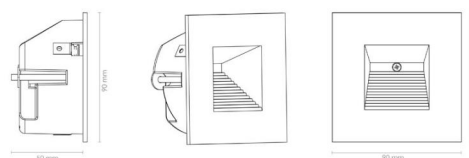

Materiale: Aluminium
 Farge: Sort RAL 9004

Montering/Tilkobling

Montering: Innfelling, Innendørs
 Tilkobling: Hurtigklemme

Dimensjoner

Lengde (mm) L: 90
 Bredder (mm) W: 90
 Høyde (mm) H: 90
 Dybde (D): 50
 Innfellingsdiameter (mm): 83
 Vekt (kg) brutto/netto: 0.294 / 0.245

Forpakning

Forpakkingsstørrelse (mm): 110 x 105 x 80

7 0 2 1 9 8 9 1 2 0 3 3 9