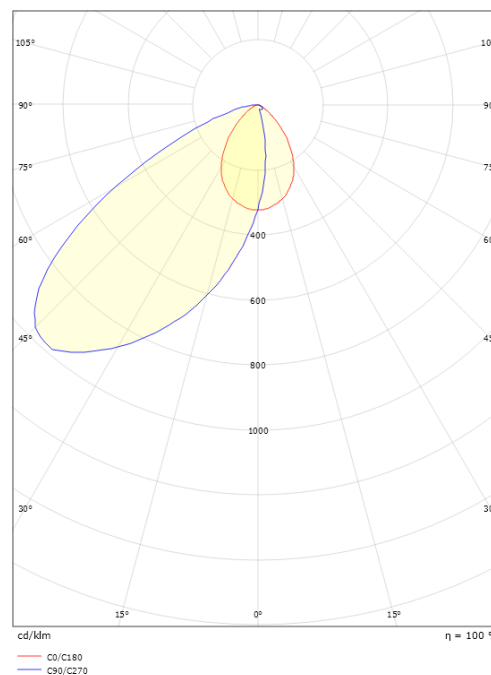

Capella IsoSafe Sort 25lm 2700K Ra>80 Faseavsnitt

El-nummer: 3204575
EAN: 7021989120339
SG artikkelnr: 912033

Elektrisk

Systemeffekt (W): 2W
Spenning: 220-240V

Lysteknikk

Type lyskilde: LED
Effektiv lysstrøm (lm): 25lm
Effekt: 13 lm/W
Fargetemperatur: 2700K
Fargegjengivelse (Ra/CRI): Ra>80
MacAdams faktor: SDCM: 3
Levetid: L80/B50>50.000
Lysstråling: Direkte/Asymmetrisk

Dimmetype

Type: Faseavsnitt

Beskyttelse

Isolasjonsklasse: Klasse II

Energi og godkjenning

Inneholder lyskilde med energiklasse: G
Breeam: Oppfyller Hea 01 krav til flimmerfri belysning (In-Use: Hea 05)

Materialer og overflater

Materiale: Aluminium
Farge: Sort RAL 9004

Montering/Tilkobling

Montering: Innfelling, Innendørs
Tilkobling: Hurtigklemme

Dimensjoner

Lengde (mm) L: 90
Bredder (mm) W: 90
Høyde (mm) H: 90
Dybde (D): 50
Innfellingsdiameter (mm): 83
Vekt (kg) brutto/netto: 0.294 / 0.245

Forpakning

Forpakkingsstørrelse (mm): 110 x 105 x 80

7 0 2 1 9 8 9 1 2 0 3 3 9