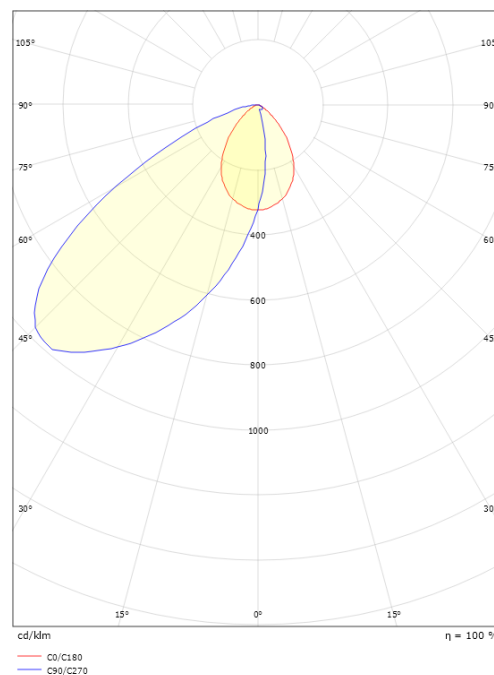

Capella IsoSafe Sort 25lm 3000K Ra>80 Faseavsnitt

El-nummer: 3204576
EAN: 7021989120346
SG artikkelnr: 912034

Elektrisk

Systemeffekt (W): 2W
Spenning: 220-240V

Lysteknikk

Type lyskilde: LED
Effektiv lysstrøm (lm): 25lm
Effekt: 13 lm/W
Fargetemperatur: 3000K
Fargegjengivelse (Ra/CRI): Ra>80
MacAdams faktor: SDCM: 3
Levetid: L80/B50>50.000
Lysstråling: Direkte/Asymmetrisk

Dimmetype

Type: Faseavsnitt

Beskyttelse

Isolasjonsklasse: Klasse II

Energi og godkjenning

Inneholder lyskilde med energiklasse: F
Breeam: Oppfyller Hea 01 krav til flimmerfri belysning (In-Use: Hea 05)

Materialer og overflater

Materiale: Aluminium
Farge: Sort RAL 9004

Montering/Tilkobling

Montering: Innfelling, Innendørs
Tilkobling: Hurtigklemme

Dimensjoner

Lengde (mm) L: 90
Bredder (mm) W: 90
Høyde (mm) H: 90
Dybde (D): 50
Innfellingsdiameter (mm): 83
Vekt (kg) brutto/netto: 0.294 / 0.245

Forpakning

Forpakkingsstørrelse (mm): 110 x 105 x 80

7 0 2 1 9 8 9 1 2 0 3 4 6