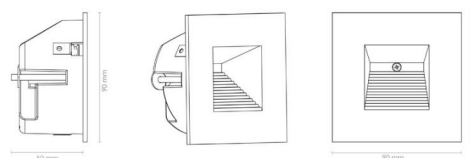

Capella IsoSafe Sort 25lm 3000K Ra>80 Faseavsnitt

El-nummer: 3204576
EAN: 7021989120346
SG artikkelnr: 912034

Elektrisk

Systemeffekt (W): 2W
Spenning: 220-240V

Lysteknikk

Type lyskilde: LED
Effektiv lysstrøm (lm): 25lm
Effekt: 13 lm/W
Fargetemperatur: 3000K
Fargegjengivelse (Ra/CRI): Ra>80
MacAdams faktor: SDCM: 3
Levetid: L80/B50>50.000
Lysstråling: Direkte/Asymmetrisk

Dimmetype

Type: Faseavsnitt

Beskyttelse

Isolasjonsklasse: Klasse II

Energi og godkjenning

Inneholder lyskilde med energiklasse: F
Breeam: Oppfyller Hea 01 krav til flimmerfri belysning (In-Use: Hea 05)

Materialer og overflater

Materiale: Aluminium
Farge: Sort RAL 9004

Montering/Tilkobling

Montering: Innfelling, Innendørs
Tilkobling: Hurtigklemme

Dimensjoner

Lengde (mm) L: 90
Bredder (mm) W: 90
Høyde (mm) H: 90
Dybde (D): 50
Innfellingsdiameter (mm): 83
Vekt (kg) brutto/netto: 0.294 / 0.245

Forpakning

Forpakkingsstørrelse (mm): 110 x 105 x 80

7 0 2 1 9 8 9 1 2 0 3 4 6