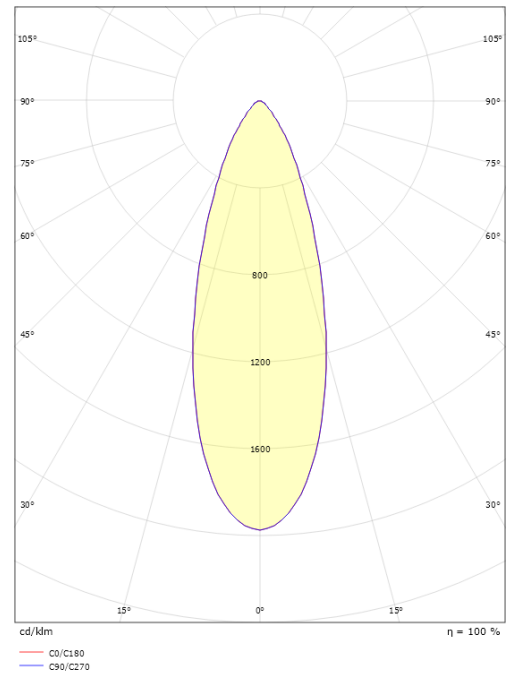

Con Børstet stål 1080lm 2700K Ra>90 Faseavsnitt

El-nummer: 3210157
 EAN: 7021989978169
 SG artikkelnr: 997816

Elektrisk

Watt: 3x6W
 Systemeffekt (W): 18W
 Spenning: 220-240V

Lysteknikk

Type lyskilde: LED
 Stikkontakt: GU10
 Lyskilde inkludert: Ja
 Effektiv lysstrøm (lm): 1080lm
 Effekt: 60 lm/W
 Fargetemperatur: 2700K
 Fargegjengivelse (Ra/CRI): Ra>90
 MacAdams faktor: SDCM: 2
 Levetid: L70/B50>50.000
 Lysstråling: Direkte
 Lysspredning: 36°

Materialer og overflater

Materiale: Stål
 Farge: Børstet stål

Montering/Tilkobling

Montering: Utenpåliggende, Innendørs
 Tilkobling: Hurtigklemme

Dimensjoner

Lengde (mm) L: 980
 Bredder (mm) W: 123
 Høyde (mm) H: 165
 Vekt (kg) brutto/netto: 1.98 / 1.65

Forpakning

Forpakkingsstørrelse (mm): 995 x 145 x 145

7 0 2 1 9 8 9 9 7 8 1 6 9