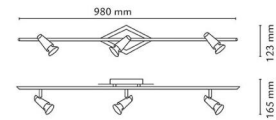

Con Børstet stål 1080lm 2700K Ra>90 Faseavsnitt

El-nummer: 3210157
 EAN: 7021989978169
 SG artikkelnr: 997816

Elektrisk

Watt: 3x6W
 Systemeffekt (W): 18W
 Spenning: 220-240V

Lysteknikk

Type lyskilde: LED
 Stikkontakt: GU10
 Lyskilde inkludert: Ja
 Effektiv lysstrøm (lm): 1080lm
 Effekt: 60 lm/W
 Fargetemperatur: 2700K
 Fargegjengivelse (Ra/CRI): Ra>90
 MacAdams faktor: SDCM: 2
 Levetid: L70/B50>50.000
 Lysstråling: Direkte
 Lysspredning: 36°

Materialer og overflater

Materiale: Stål
 Farge: Børstet stål

Montering/Tilkobling

Montering: Utenpåliggende, Innendørs
 Tilkobling: Hurtigklemme

Dimensjoner

Lengde (mm) L: 980
 Bredder (mm) W: 123
 Høyde (mm) H: 165
 Vekt (kg) brutto/netto: 1.98 / 1.65

Forpakning

Forpakkingsstørrelse (mm): 995 x 145 x 145

7 0 2 1 9 8 9 9 7 8 1 6 9