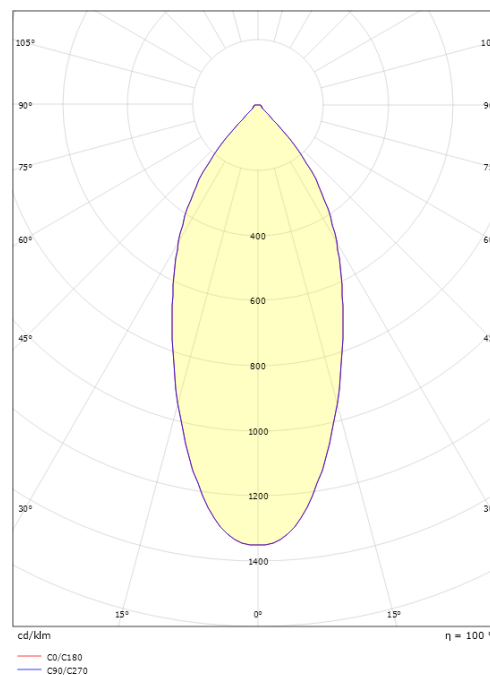

Forpakning

Forpakkingsstørrelse (mm): 140 x 140 x 75