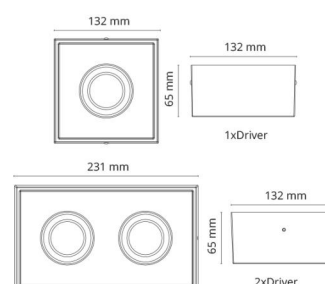

### Dimensjoner

Lengde (mm) L: 132  
 Bredde (mm) W: 132  
 Høyde (mm) H: 65  
 Vekt (kg) brutto/netto: 0.87 / 0.79

### Forpakning

Forpakkingsstørrelse (mm): 140 x 140 x 75

7 0 2 1 9 8 9 0 2 5 3 9 9