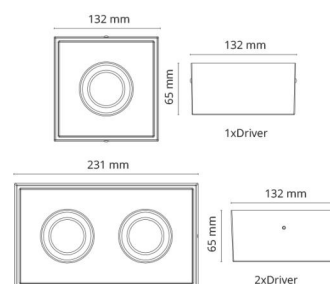

Materialer og overflater

Materiale: Aluminium
 Farge: Sort RAL 9004
 Avskjermingsens materiale: Herdet glass

Montering/Tilkobling

Montering: Innendørs / Utendør
 Tilkobling: Hurtigklemme

Dimensjoner

Lengde (mm) L: 132
 Bredde (mm) W: 132
 Høyde (mm) H: 65
 Vekt (kg) brutto/netto: 0.87 / 0.79

Forpakning

Forpakkingsstørrelse (mm): 140 x 140 x 75

7 0 2 1 9 8 9 0 2 5 4 5 0