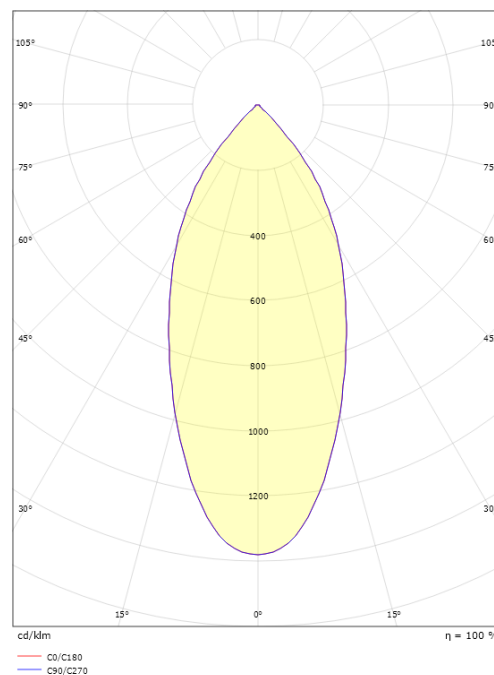

Cube Lux Sort 580lm 2700K Ra 98 Faseavsnitt

El-nummer: 3236645
EAN: 7021989025450
SG artikkelnr: 902545
Erstatte: 906203, 914390

Elektrisk

Watt: 7W
Systemeffekt (W): 8W
Spenning: 220-240V
Frekvens (Hz): 50/60Hz
Maks. armaturer per sikring: B10: 105, B16: 168, C10: 105, C16: 168

Lysteknikk

Type lyskilde: LED
Effektiv lysstrøm (lm): 580lm
Effekt: 73 lm/W
Fargetemperatur: 2700K
Fargegjengivelse (Ra/CRI): Ra 98
MacAdams faktor: SDCM: 1
Levetid: L90/B10 > 100.000
Lysstråling: Direkte
Optikk: Reflektor
Lysspredning: 42°
UGR: UGR < 22

Dimmtype

Type: Faseavsnitt

Beskyttelse

Isolasjonsklasse: Klasse I

Energi og godkjenning

Inneholder lyskilde med energiklasse: F
Breeam: Oppfyller Hea 01 krav til flimmerfri belysning (In-Use: Hea 05)
Byggvarubedømming: Ja

Materialer og overflater

Materiale: Aluminium
Farge: Sort RAL 9004
Avskjermingsens materiale: Herdet glass

Montering/Tilkobling

Montering: Innendørs / Utendør
Tilkobling: Hurtigklemme

Dimensjoner

Lengde (mm) L: 132
Bredde (mm) W: 132
Høyde (mm) H: 65
Vekt (kg) brutto/netto: 0.87 / 0.79

Forpakning

Forpakkingsstørrelse (mm): 140 x 140 x 75

7 0 2 1 9 8 9 0 2 5 4 5 0