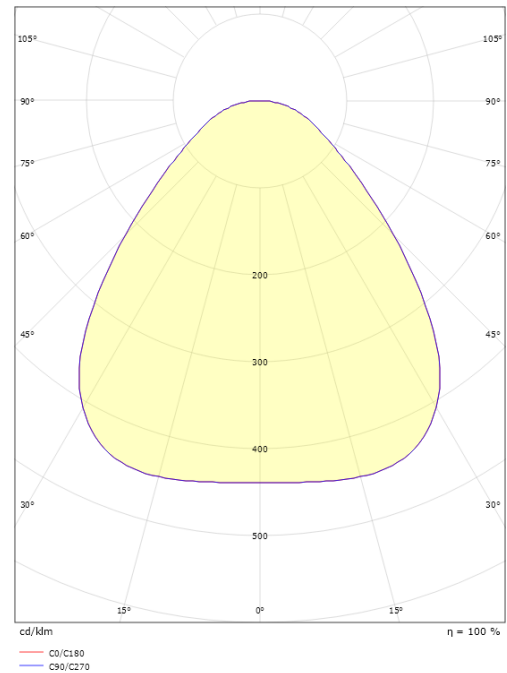

Montering/Tilkobling

Montering: Utenpåliggende, Innendørs
 Tilkobling: Hurtigklemme

Dimensjoner

Høyde (mm) H: 55
 Diameter (mm) D: 470
 Vekt (kg) brutto/netto: 4.811 / 4.486

Forpakning

Forpakkingsstørrelse (mm): 485 x 490 x 60

7 0 2 1 9 8 6 0 6 1 7 0 3