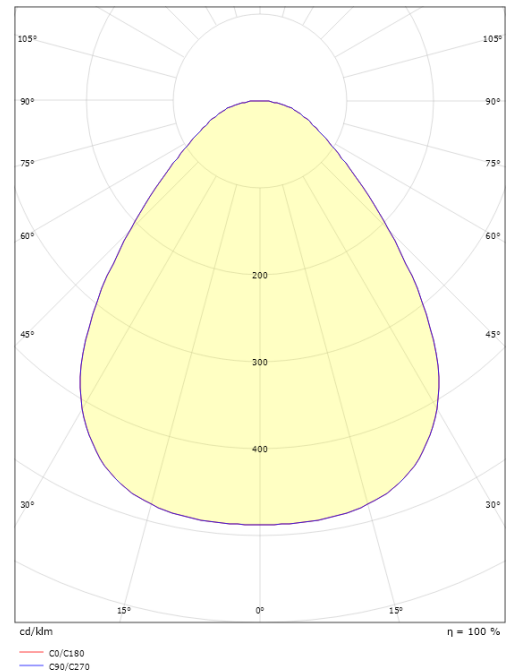

Disc 290 Connect Hvit 1990lm 3000K Ra>80 Connect

El-nummer: 3000724
EAN: 7021986061727
SG artikkelnr: 606172

Elektrisk

Systemeffekt (W): 17W
Spenning: 220-240V
Frekvens (Hz): 50/60Hz
Maks. armaturer per sikring: B10: 25, B16: 40, C10: 41, C16: 68

Lysteknikk

Type lyskilde: LED
Lyskilde inkludert: Ja
Effektiv lysstrøm (lm): 1990lm
Effekt: 117 lm/W
Fargetemperatur: 3000K
Fargegjengivelse (Ra/CRI): Ra>80
MacAdams faktor: SDCM: 3
Levetid: L80/B20>100.000
Levetid: L90>50.000
Lysstråling: Direkte
Optikk: Opalprismatisk
Lysspredning: 85°

Dimmetype

Type: Connect

Beskyttelse

Isolasjonsklasse: Klasse II

Energi og godkjenning

Inneholder lyskilde med energiklasse: D

Materialer og overflater

Materiale: Aluminium
Farge: Hvit
Avskjermingens materiale: Akryl (PMMA)

Montering/Tilkobling

Montering: Utenpåliggende, Innendørs
Tilkobling: Hurtigklemme

Dimensjoner

Høyde (mm) H: 55
Diameter (mm) D: 288
Vekt (kg) brutto/netto: 1.996 / 1.846

Forpakning

Forpakkingsstørrelse (mm): 303 x 308 x 60

7 0 2 1 9 8 6 0 6 1 7 2 7