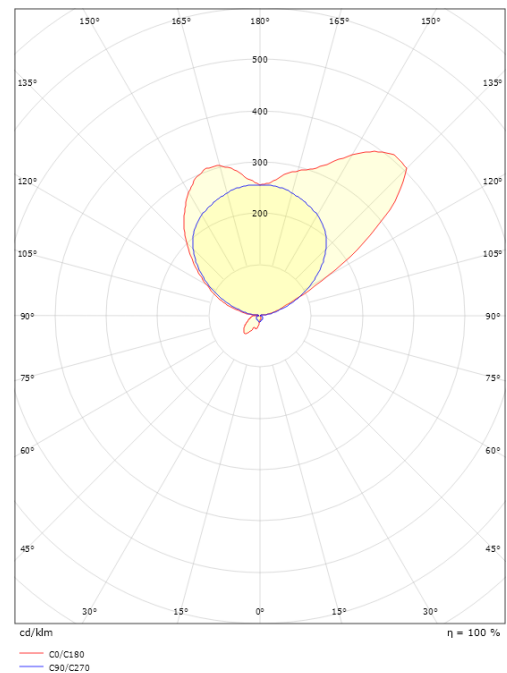

**Dimensjoner**

Lengde (mm) L: 180  
 Bredder (mm) W: 170  
 Høyde (mm) H: 135  
 Dybde (D): 103  
 Vekt (kg) brutto/netto: 0.589 / 0.495

**Forpakning**

Forpakkingsstørrelse (mm): 180 x 110 x 145

7 0 2 1 9 8 2 1 2 2 5 0 7