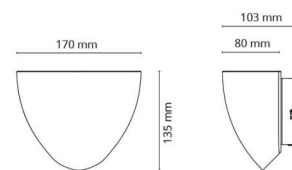

**Duo Hvit 640lm 3000K Ra>80 Faseavsnitt**

El-nummer: 3000105  
 EAN: 7021982122507  
 SG artikkelnr: 212250

**Elektrisk**

Systemeffekt (W): 10W  
 Spenning: 220-240V  
 Maks. armaturer per sikring: B10: 33, B16: 52, C10: 40, C16: 64

**Lysteknikk**

Type lyskilde: LED  
 Effektiv lysstrøm (lm): 640lm  
 Effekt: 64 lm/W  
 Fargetemperatur: 3000K  
 Fargegjengivelse (Ra/CRI): Ra>80  
 MacAdams faktor: SDCM: 3  
 Levetid: L70/B10>50.000  
 Lysstråling: Direkte  
 Optikk: Plast klar  
 Lysspredning: 40° ned / 110° opp  
 Fotobiologisk sikkerhet: RG 0

**Dimensjoner**

Lengde (mm) L: 180  
 Bredder (mm) W: 170  
 Høyde (mm) H: 135  
 Dybde (D): 103  
 Vekt (kg) brutto/netto: 0.589 / 0.495

**Forpakning**

Forpakkingsstørrelse (mm): 180 x 110 x 145

7 0 2 1 9 8 2 1 2 2 5 0 7