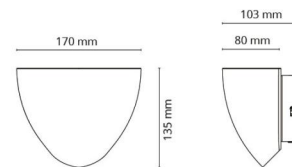

Duo Hvit 590lm 2700K Ra>80 Faseavsnitt

El-nummer: 3000107
 EAN: 7021982122514
 SG artikkelnr: 212251

Elektrisk

Systemeffekt (W): 11W
 Spenning: 220-240V
 Maks. armaturer per sikring: B10: 33, B16: 52, C10: 40, C16: 64

Lysteknikk

Type lyskilde: LED
 Effektiv lysstrøm (lm): 590lm
 Effekt: 54 lm/W
 Fargetemperatur: 2700K
 Fargegjengivelse (Ra/CRI): Ra>80
 MacAdams faktor: SDCM: 3
 Levetid: L70/B10>50.000
 Lysstråling: Direkte
 Optikk: Plast klar
 Lysspredning: 40° ned / 110° opp
 Fotobiologisk sikkerhet: RG 0

Dimensjoner

Lengde (mm) L: 180
 Bredder (mm) W: 170
 Høyde (mm) H: 135
 Dybde (D): 103
 Vekt (kg) brutto/netto: 0.589 / 0.495

Forpakning

Forpakkingsstørrelse (mm): 180 x 110 x 145

7 0 2 1 9 8 2 1 2 2 5 1 4