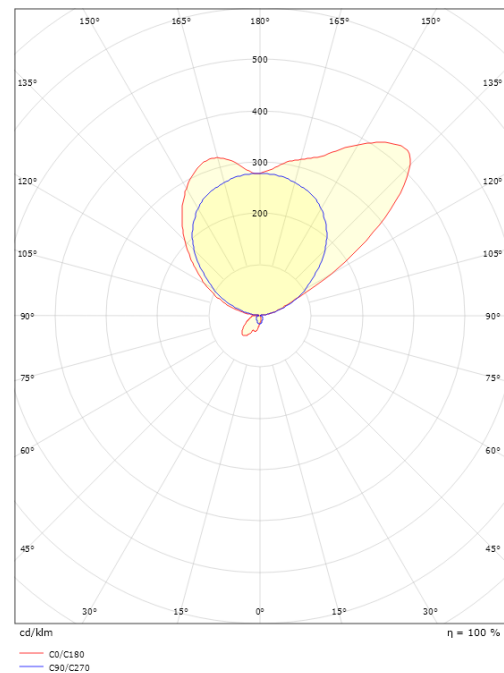

Lysteknikk

Type lyskilde: LED
 Effektiv lysstrøm (lm): 590lm
 Effekt: 54 lm/W
 Fargetemperatur: 2700K
 Fargegjengivelse (Ra/CRI): Ra>80
 MacAdams faktor: SDCM: 3
 Levetid: L70/B10>50.000
 Lysstråling: Direkte
 Optikk: Plast klar
 Lysspredning: 40° ned / 110° opp
 Fotobiologisk sikkerhet: RG 0

Dimensjoner

Lengde (mm) L: 180
 Bredder (mm) W: 170
 Høyde (mm) H: 135
 Dybde (D): 103
 Vekt (kg) brutto/netto: 0.589 / 0.495

Forpakning

Forpakkingsstørrelse (mm): 180 x 110 x 145

7 0 2 1 9 8 2 1 2 2 5 1 4