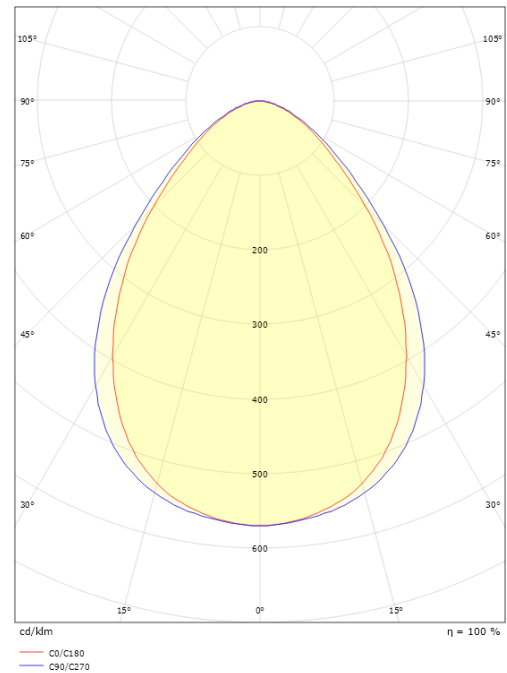

Ecoline Connect 1200 Hvit 3900lm 3000K Ra>80 Connect

El-nummer: 3315930
EAN: 7021982120961
SG artikkelnr: 212096

Elektrisk

Systemeffekt (W): 32W
Spenning: 220-240V
Frekvens (Hz): 50/60Hz
Maks. armaturer per sikring: B10: 15, B16: 24, C10: 24, C16: 40
PE Lekkasje strøm (mA): 0.50

Lysteknikk

Type lyskilde: LED
Lyskilde inkludert: Ja
Effektiv lysstrøm (lm): 3900lm
Effekt: 122 lm/W
Fargetemperatur: 3000K
Fargegjengivelse (Ra/CRI): Ra>80
MacAdams faktor: SDCM: 3
Levetid: L80/B20>100.000
Levetid: L90>50.000
Lysstråling: Direkte
Optikk: Opalprismatisk
UGR: UGR<18
Fotobiologisk sikkerhet: RG 0

Dimmetype

Type: Connect

Beskyttelse

Isolasjonsklasse: Klasse I

Energi og godkjenning

Inneholder lyskilde med energiklasse: C

Materialer og overflater

Materiale: stålplate
Avskjermingens materiale: Akryl (PMMA)

Montering/Tilkobling

Montering: Hengende eller utenpåliggende, Innendørs
Modul: 1200
Tilkobling: 3 pol hurtigklemme med 5x2,5mm² halv gjennomgangskobling

Dimensjoner

Lengde (mm) L: 1235
Bredde (mm) W: 166
Høyde (mm) H: 55
Vekt (kg) brutto/netto: 4.43 / 4

Forpakning

Forpakkingsstørrelse (mm): 1255 x 180 x 70

7 0 2 1 9 8 2 1 2 0 9 6 1