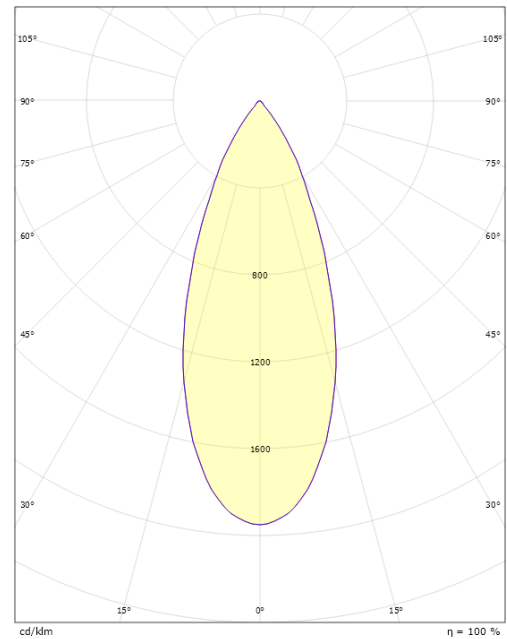

Diameter (mm) D: 114
 Innfellingsdiameter (mm): 102
 Vekt (kg) brutto/netto: 0.98 / 0.801

Forpakning

Forpakkingsstørrelse (mm): 175 x 142 x 100

7 021989 026266