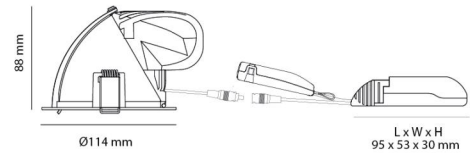

Ja

Materialer og overflater

Materiale: Aluminium
 Farge: Hvit RAL 9003
 Avskjermingens materiale: Herdet glass

Montering/Tilkobling

Montering: Innfelling, Innendørs / Utendør
 Tilkobling: Hurtigklemme

Dimensjoner

Diameter (mm) D: 114
 Innfellingsdiameter (mm): 102
 Vekt (kg) brutto/netto: 0.98 / 0.801

Forpakning

Forpakkingsstørrelse (mm): 175 x 142 x 100

7 021989 026266