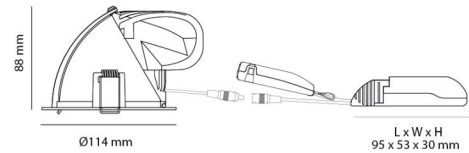

Byggvarubedømming:

Ja

Materialer og overflater

Materiale: Aluminium
 Farge: Hvit RAL 9003
 Avskjermingens materiale: Aluminium / PC Polycarbonat

Montering/Tilkobling

Montering: Innfelling, Innendørs / Utendør
 Tilkobling: 5 pol Linect / hurtigklemme

Dimensjoner

Høyde (mm) H: 88
 Diameter (mm) D: 114
 Innfellingsdiameter (mm): 102
 Vekt (kg) brutto/netto: 0.98 / 0.859

Forpakning

Forpakkingsstørrelse (mm): 175 x 142 x 100

7 0 2 1 9 8 9 0 2 6 2 7 3