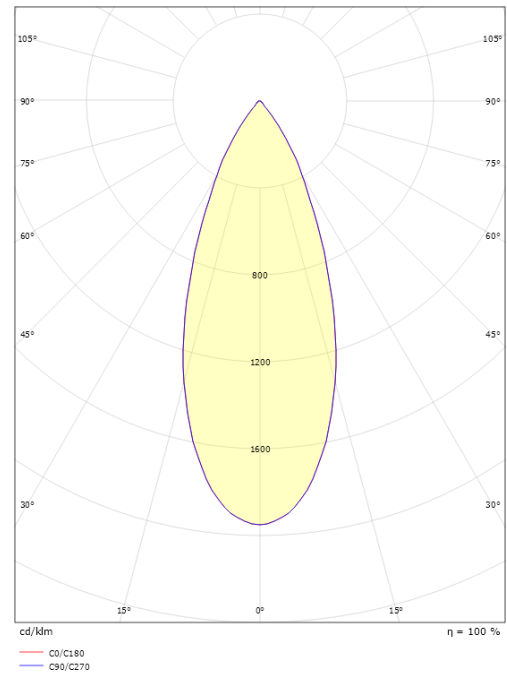

Dimensjoner

Høyde (mm) H: 88
 Diameter (mm) D: 114
 Innfellingsdiameter (mm): 102
 Vekt (kg) brutto/netto: 0.98 / 0.859

Forpakning

Forpakkingsstørrelse (mm): 175 x 142 x 100

7 0 2 1 9 8 9 0 2 6 2 7 3