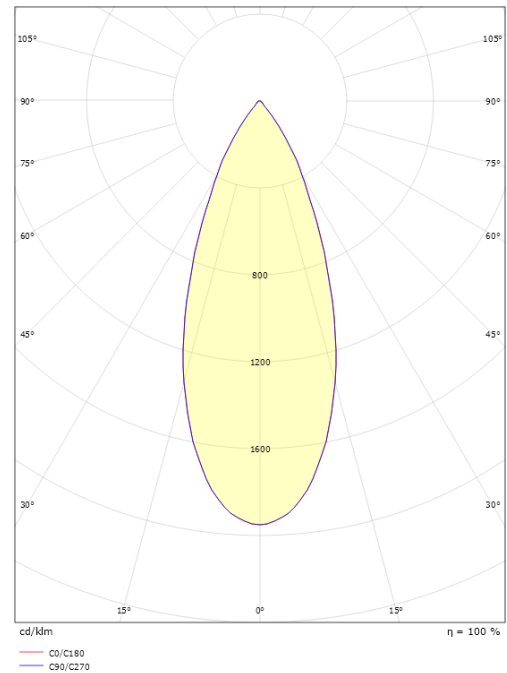

Forpakning

Forpakkingsstørrelse (mm): 175 x 142 x 100