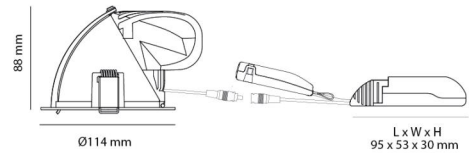

### Montering/Tilkobling

Montering: Innfelling, Innendørs / Utendør  
 Tilkobling: Hurtigklemme

### Dimensjoner

Diameter (mm) D: 114  
 Innfellingsdiameter (mm): 102  
 Vekt (kg) brutto/netto: 0.98 / 0.801

### Forpakning

Forpakkingsstørrelse (mm): 175 x 142 x 100

7 0 2 1 9 8 9 0 2 6 3 0 3