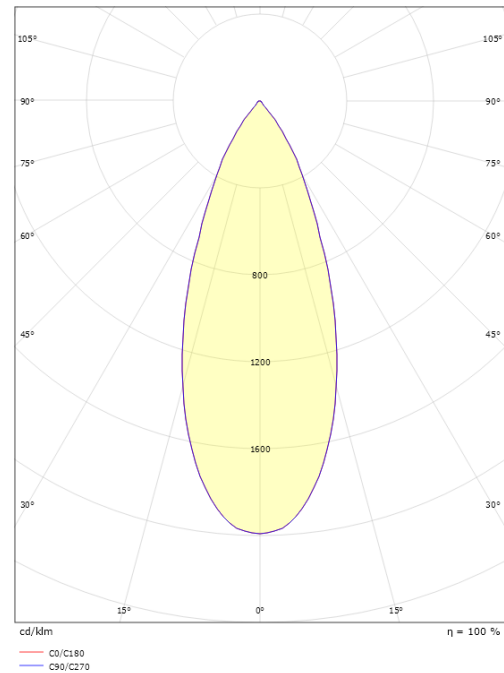

Diameter (mm) D: 114
 Innfellingsdiameter (mm): 102
 Vekt (kg) brutto/netto: 0.98 / 0.801

Forpakning

Forpakkingsstørrelse (mm): 142 x 142 x 120

7 0 2 1 9 8 9 0 2 6 3 2 7