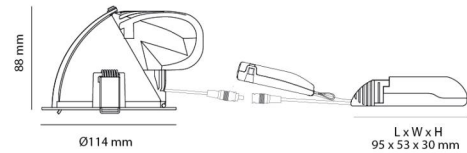

Materialer og overflater

Materiale: Aluminium
 Farge: Sort RAL 9004
 Avskjermingsmateriale: Herdet glass

Montering/Tilkobling

Montering: Innfelling, Innendørs / Utendør
 Tilkobling: Hurtigklemme

Dimensjoner

Diameter (mm) D: 114
 Innfellingsdiameter (mm): 102
 Vekt (kg) brutto/netto: 0.98 / 0.801

Forpakning

Forpakkingsstørrelse (mm): 142 x 142 x 120

7 0 2 1 9 8 9 0 2 6 3 2 7