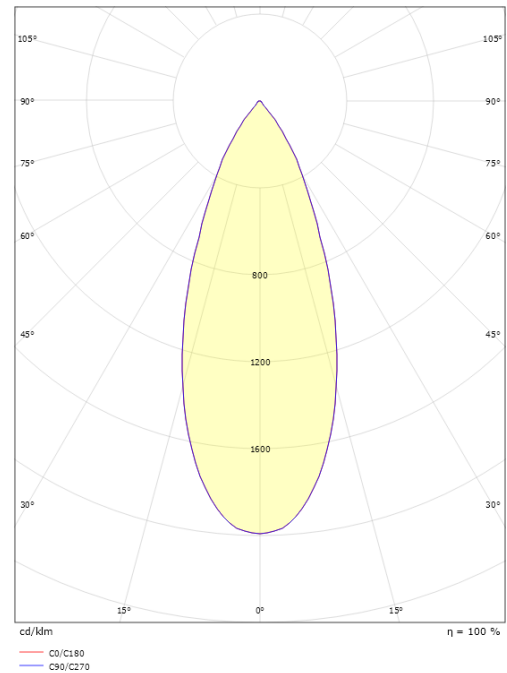

Dimensjoner

Høyde (mm) H: 88
 Diameter (mm) D: 114
 Innfellingsdiameter (mm): 102
 Vekt (kg) brutto/netto: 0.98 / 0.859

Forpakning

Forpakkingsstørrelse (mm): 142 x 142 x 140

7 0 2 1 9 8 9 0 2 6 3 3 4