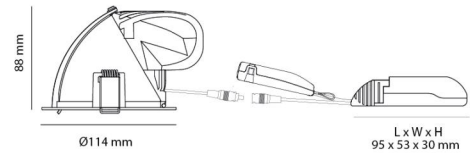

Byggvarubedømming:

Ja

Materialer og overflater

Materiale: Aluminium
 Farge: Sort RAL 9004
 Avskjermingens materiale: Herdet glass

Montering/Tilkobling

Montering: Innfelling, Innendørs / Utendør
 Tilkobling: 5 pol Linect / hurtigklemme

Dimensjoner

Høyde (mm) H: 88
 Diameter (mm) D: 114
 Innfellingsdiameter (mm): 102
 Vekt (kg) brutto/netto: 0.98 / 0.859

Forpakning

Forpakkingsstørrelse (mm): 142 x 142 x 140

7 0 2 1 9 8 9 0 2 6 3 3 4